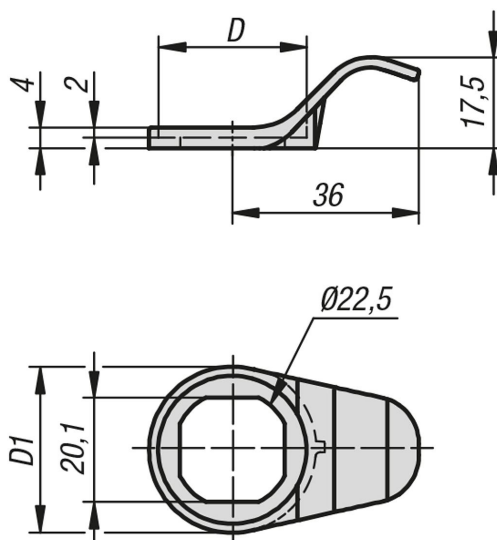

Popis zboží/obrázky produktu

**Popis****Materiál:**

Plast PA6, vyztuženo skelnými vlákny.

Provedení:

Černé.

Upozornění:

Praktická otevírací rukojeť pro západkové uzávěry s průměrem hlavy max. do 32 mm. Při použití otevírací rukojeti se zmenšuje rozměr „A“ západkové uzávěry o 2 mm.

Výkresy

Přehled zboží

Objednací číslo	D max.	D1
05585-202228	28,5	32
05585-202232	32,5	36