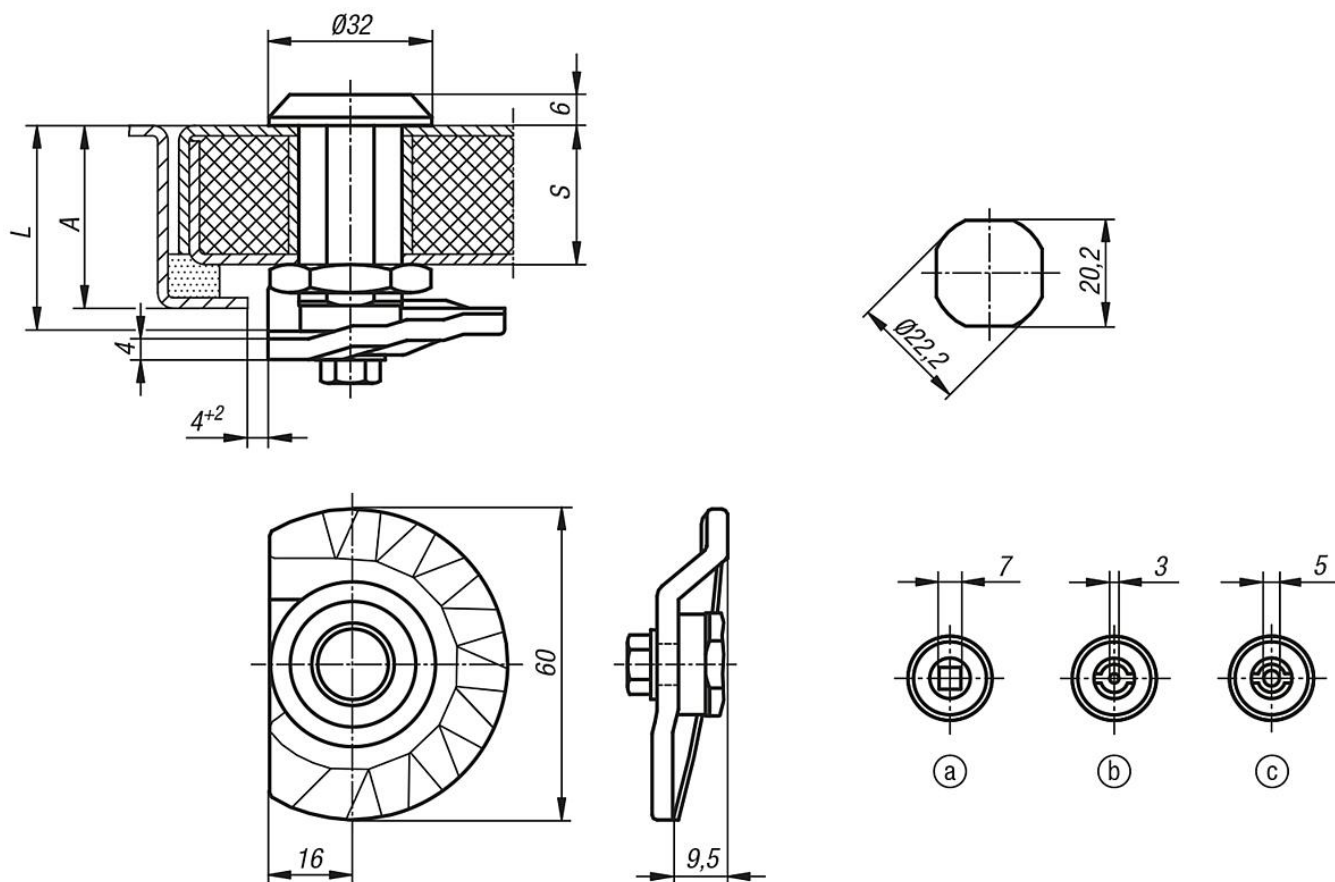

Upozornění:

Západkové uzávěry se stupňovitou západkou se používají převážně u dveří a korpusů, která vyžadují vyšší přitlačný tlak těsnění. Lze použít vpravo nebo vlevo. Zavírání se přitom uskutečňuje vždy ve směru hodinových ručiček. Otáčením ovládání doprava lze utahovací dráhu postupně zvýšit až na 9,5 mm při maximálním úhlu otočení 270°.

Chráněno proti vodě a prachu podle IP65.

Příslušenství:

Nástrčkový klíč 05586

Odkaz na výkres:

Ovládání:

- a) Čtyřhran 7 mm
- b) Motýlek 3 mm
- c) Motýlek 5 mm

- 1) O-kroužek
- 2) Adaptér

Výkresy

Přehled zboží

Objednací číslo	Ovladač	A	L	S max.
05576-17301	čtyřhran 7 mm	30 -9,5	30	20
05576-17401	čtyřhran 7 mm	40 -9,5	40	30
05576-17501	čtyřhran 7 mm	50 -9,5	50	40
05576-17601	čtyřhran 7 mm	60 -9,5	60	50
05576-43301	motýlek 3 mm	30 -9,5	30	20
05576-43401	motýlek 3 mm	40 -9,5	40	30
05576-43501	motýlek 3 mm	50 -9,5	50	40
05576-43601	motýlek 3 mm	60 -9,5	60	50
05576-45301	motýlek 5 mm	30 -9,5	30	20
05576-45401	motýlek 5 mm	40 -9,5	40	30
05576-45501	motýlek 5 mm	50 -9,5	50	40
05576-45601	motýlek 5 mm	60 -9,5	60	50