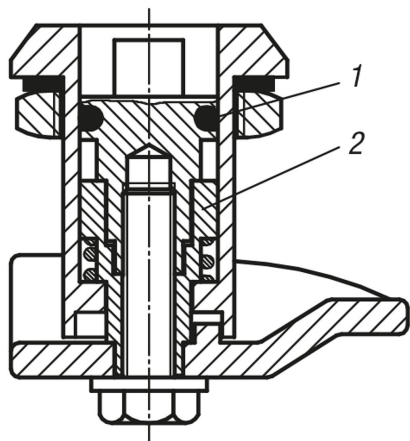

Popis zboží/obrázky produktu

**Popis****Materiál:**

Pouzdro, ovládání a západka ze zinkového tlakového odlitku.
Matice z oceli. Ploché těsnění z pryže.

Provedení:

Pouzdro a ovládání pochromované,
Západka hrubá. Matice pozinkovaná.

Upozornění:

Západkové uzávěry se stupňovitou západkou se používají převážně u dveří a korpusů, která vyžadují vyšší přitlačný tlak těsnění. Lze použít vpravo nebo vlevo. Zavírání se přitom uskutečňuje vždy ve směru hodinových ručiček. Otáčením ovládání doprava lze utahovací dráhu postupně zvýšit až na 9,5 mm při maximálním úhlu otočení 270°.

Chráněno proti vodě a prachu podle IP65.

Příslušenství:

Nástrčkový klíč 05586

Odkaz na výkres:

Ovládání:

- a) Čtyřhran 7 mm
- b) Motýlek 3 mm
- c) Motýlek 5 mm

- 1) O-kroužek
- 2) Adaptér

Výkresy

Přehled zboží

Objednací číslo	Ovladač	A	L	S max.
05576-17301	čtyřhran 7 mm	30 -9,5	30	20
05576-17401	čtyřhran 7 mm	40 -9,5	40	30
05576-17501	čtyřhran 7 mm	50 -9,5	50	40
05576-17601	čtyřhran 7 mm	60 -9,5	60	50
05576-43301	motýlek 3 mm	30 -9,5	30	20
05576-43401	motýlek 3 mm	40 -9,5	40	30
05576-43501	motýlek 3 mm	50 -9,5	50	40
05576-43601	motýlek 3 mm	60 -9,5	60	50
05576-45301	motýlek 5 mm	30 -9,5	30	20
05576-45401	motýlek 5 mm	40 -9,5	40	30
05576-45501	motýlek 5 mm	50 -9,5	50	40
05576-45601	motýlek 5 mm	60 -9,5	60	50