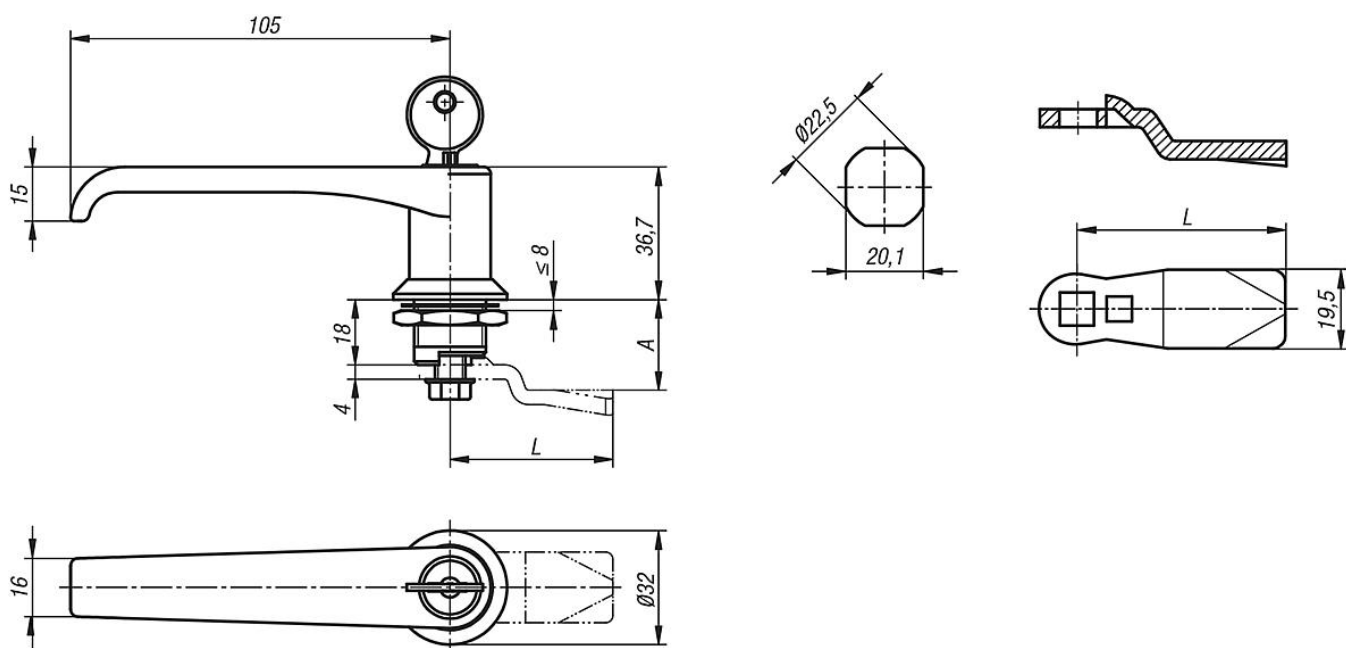

Upozornění:

Použitelné vpravo nebo vlevo s uzavírací dráhou 90°. Otočný západkový uzávěr lze zabudovat v předběžně smontovaném stavu (při menším rozměru A a větší tloušťce dveří je tato možnost omezená). Upevňovací matice je provedená jako uzemňovací matice s přichytkami.

S ochrannou proti vodě a prachu podle IP65 pomocí O-kroužku a plochého těsnění.

Uzamykatelné západkové uzávěry se vždy dodávají se 2 klíči. Klíč lze vytáhnout v obou polohách (otevřené a zavřené). Zamykání je provedeno tak, aby každý zámek bylo možné odemknout tím samým klíčem (zamykání 101 nebo 1333).

Západku v požadovaném provedení je nutno objednat zvlášť. Každou západku lze kombinovat s každým pouzdem.

Příslušenství:

Nástrčkový klíč 05586

Výkresy

Přehled zboží

Přehled zboží

Západkový uzávěr s úchytem tvaru L

Objednáací číslo	Ovladač	Provedení
05573-1182	úchyt tvaru L	-
05573-2182	úchyt tvaru L, uzamykatelný	uzávěr 101
05573-3182	úchyt tvaru L, uzamykatelný	uzávěr 1333

Západka pro západkové uzávěry

Objednáací číslo	A při délce pouzdra H=18	L
05569-135X160	16	35
05569-135X180	18	35
05569-135X200	20	35
05569-135X220	22	35
05569-135X240	24	35
05569-145X040	4	45
05569-145X060	6	45
05569-145X080	8	45
05569-145X100	10	45
05569-145X120	12	45
05569-145X140	14	45
05569-145X160	16	45
05569-145X180	18	45
05569-145X200	20	45
05569-145X220	22	45
05569-145X240	24	45
05569-145X260	26	45
05569-145X280	28	45
05569-145X300	30	45
05569-145X320	32	45
05569-145X340	34	45
05569-145X360	36	45
05569-145X380	38	45
05569-145X400	40	45
05569-145X420	42	45