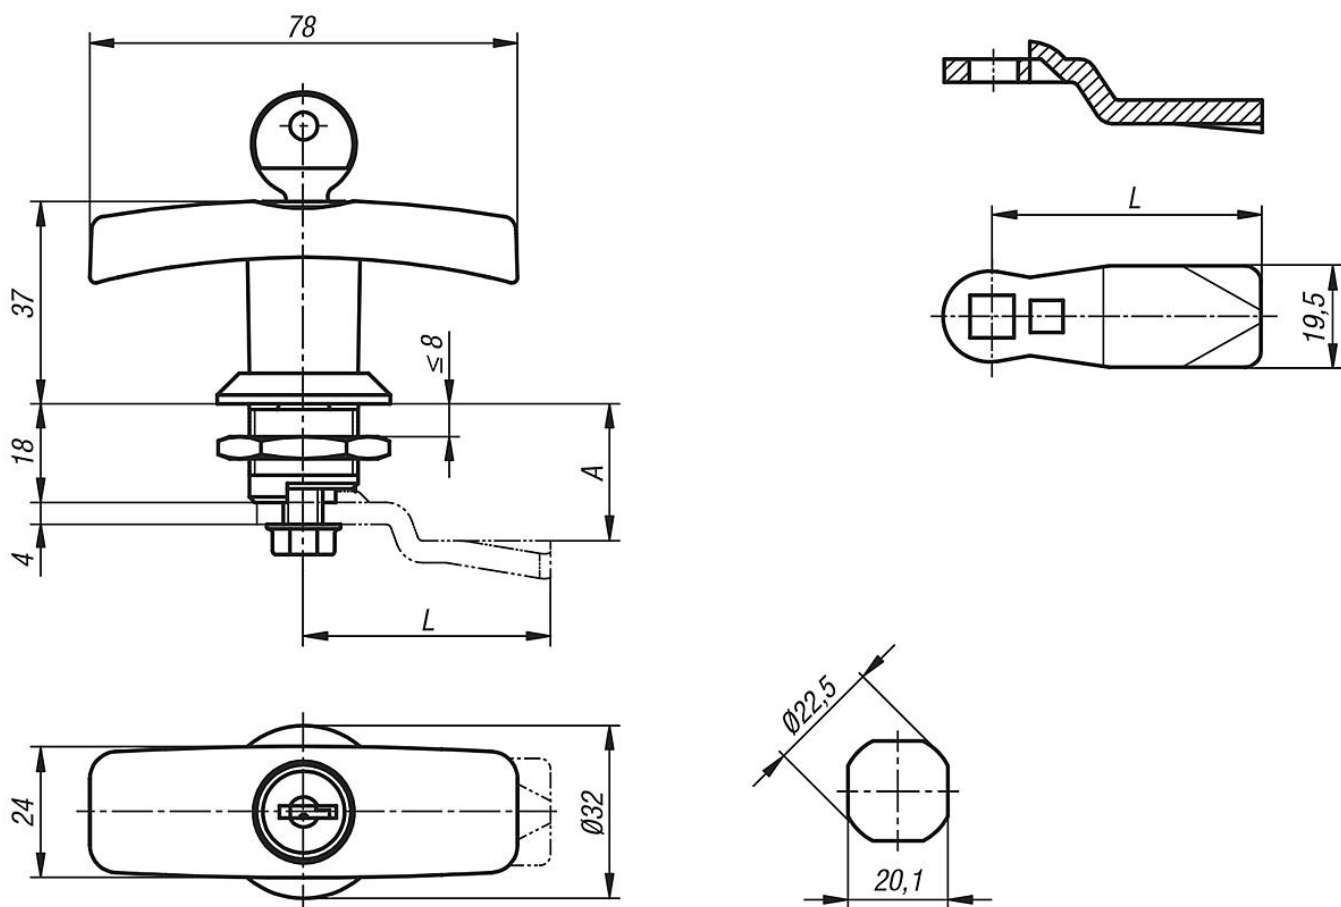

Výkresy

Přehled zboží

Západkové uzávěry s úchytem tvaru T

Objednáací číslo	Ovladač	Provedení
05572-1182	úchyt tvaru T	-
05572-2182	úchyt tvaru T, uzamykatelný	uzávěr 101
05572-3182	úchyt tvaru T, uzamykatelný	uzávěr 1333

Západka pro západkové uzávěry

Objednáací číslo	A při délce pouzdra H=18	L
05569-135X160	16	35
05569-135X180	18	35
05569-135X200	20	35
05569-135X220	22	35
05569-135X240	24	35
05569-145X040	4	45
05569-145X060	6	45
05569-145X080	8	45
05569-145X100	10	45
05569-145X120	12	45
05569-145X140	14	45
05569-145X160	16	45
05569-145X180	18	45
05569-145X200	20	45
05569-145X220	22	45