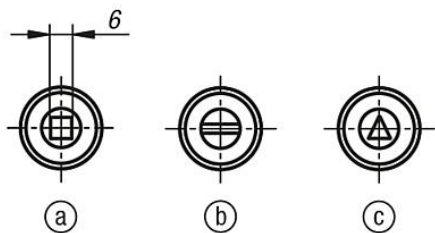

Upozornění:

Otočný západekový uzávěr odolávající vibracím díky zaskočení v koncových polohách. Použitelné vpravo nebo vlevo s uzavírací dráhou 90° a interním omezením otáčení. Otočný západekový uzávěr lze namontovat v předběžně smontovaném stavu (při malém rozměru A a velké tloušťce dveří je tato možnost omezená). Zkoušeno podle DIN EN 60068-2-64 (chvění) a DIN EN 60068-2-27 (šok), zkušební norma 61373. Otrřesuvzdornost podle požadavků drážních aplikací kategorie 1, třída B (=nejvyšší požadavek).

Ochrana proti vodě a prachu podle IP65 pomocí O-kroužku a plochého těsnění.

Západku v požadovaném provedení objednávejte, prosím, samostatně. Každou západku lze kombinovat s každým pouzdem.

Příslušenství:

Nástrčkový klíč 05586

Odkaz na výkres:

Ovládání:

- a) čtyřhran 6 mm
- b) drážka
- c) trojhran 6,5 mm

Výkresy

Přehled zboží

Západkové uzávěry, kompaktní

Objednací číslo	Barva základního tělesa	Ovladač
05561-16131	stříbrná	čtyřhran 6 mm
05561-20131	stříbrná	drážka
05561-86131	stříbrná	trojhran 6,5 mm
05561-16132	černá	čtyřhran 6 mm
05561-20132	černá	drážka
05561-86132	černá	trojhran 6,5 mm

Západka pro západkové uzávěry

Objednací číslo	A	L
05563-0124X075	7,5	24
05563-0124X135	13,5	24
05563-0124X195	19,5	24