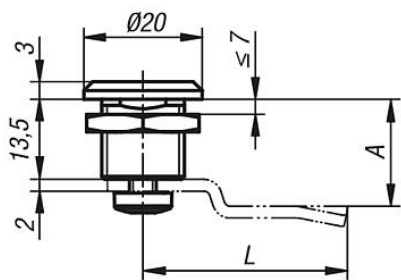

Ochrana proti vodě a prachu podle IP65 pomocí O-kroužku a plochého těsnění.

Západku v požadovaném provedení objednávejte, prosím, samostatně. Každou západku lze kombinovat s každým pouzdem.

Příslušenství:

Nástrčkový klíč 05586

Odkaz na výkres:

Ovládání:

- a) čtyřhran 6 mm
- b) drážka
- c) trojhran 6,5 mm

Výkresy

Přehled zboží

Západkové uzávěry, kompaktní

Objednací číslo	Barva základního tělesa	Ovladač
05561-16131	stříbrná	čtyřhran 6 mm
05561-20131	stříbrná	drážka
05561-86131	stříbrná	trojhran 6,5 mm
05561-16132	černá	čtyřhran 6 mm
05561-20132	černá	drážka
05561-86132	černá	trojhran 6,5 mm

Západka pro západkové uzávěry

Objednací číslo	A	L
05563-0124X075	7,5	24
05563-0124X135	13,5	24
05563-0124X195	19,5	24