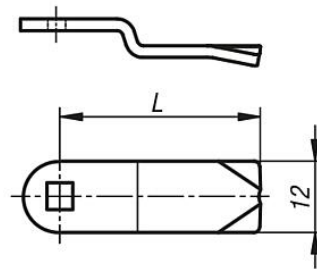

Ochrana proti vodě a prachu podle IP65 pomocí O-kroužku a plochého těsnění.

Západku v požadovaném provedení objednávejte, prosím, samostatně. Každou západku lze kombinovat s každým pouzdem.

Příslušenství:

Nástrčkový klíč 05586

Odkaz na výkres:

Ovládání:

- a) čtyřhran 6 mm
- b) drážka
- c) trojhran 6,5 mm

Výkresy

Přehled zboží

Západkové uzávěry, kompaktní

Objednací číslo	Barva základního tělesa	Ovladač
05561-16131	stříbrná	čtyřhran 6 mm
05561-20131	stříbrná	drážka
05561-86131	stříbrná	trojhran 6,5 mm
05561-16132	černá	čtyřhran 6 mm
05561-20132	černá	drážka
05561-86132	černá	trojhran 6,5 mm

Západka pro západkové uzávěry

Objednací číslo	A	L
05563-0124X075	7,5	24
05563-0124X135	13,5	24
05563-0124X195	19,5	24