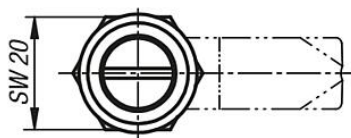

Ochrana proti vodě a prachu podle IP65 pomocí O-kroužku a plochého těsnění.

Západku v požadovaném provedení objednávejte, prosím, samostatně. Každou západku lze kombinovat s každým pouzdem.

Příslušenství:

Nástrčkový klíč 05586

Odkaz na výkres:

Ovládání:

- a) čtyřhran 6 mm
- b) drážka
- c) trojhran 6,5 mm

Výkresy

Přehled zboží

Západkové uzávěry, kompaktní

Objednací číslo	Barva základního tělesa	Ovladač
05561-16131	stříbrná	čtyřhran 6 mm
05561-20131	stříbrná	drážka
05561-86131	stříbrná	trojhran 6,5 mm
05561-16132	černá	čtyřhran 6 mm
05561-20132	černá	drážka
05561-86132	černá	trojhran 6,5 mm