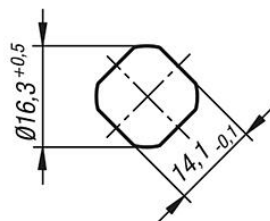

Ochrana proti vodě a prachu podle IP65 pomocí O-kroužku a plochého těsnění.

Západku v požadovaném provedení objednávejte, prosím, samostatně. Každou západku lze kombinovat s každým pouzdem.

Příslušenství:

Nástrčkový klíč 05586

Odkaz na výkres:

Ovládání:

- a) čtyřhran 6 mm
- b) drážka
- c) trojhran 6,5 mm

Výkresy

Přehled zboží

Západkové uzávěry, kompaktní

Objednací číslo	Barva základního tělesa	Ovladač
05561-16131	stříbrná	čtyřhran 6 mm
05561-20131	stříbrná	drážka
05561-86131	stříbrná	trojhran 6,5 mm
05561-16132	černá	čtyřhran 6 mm
05561-20132	černá	drážka
05561-86132	černá	trojhran 6,5 mm

Západka pro západkové uzávěry

Objednací číslo	A	L
05563-0124X075	7,5	24
05563-0124X135	13,5	24
05563-0124X195	19,5	24