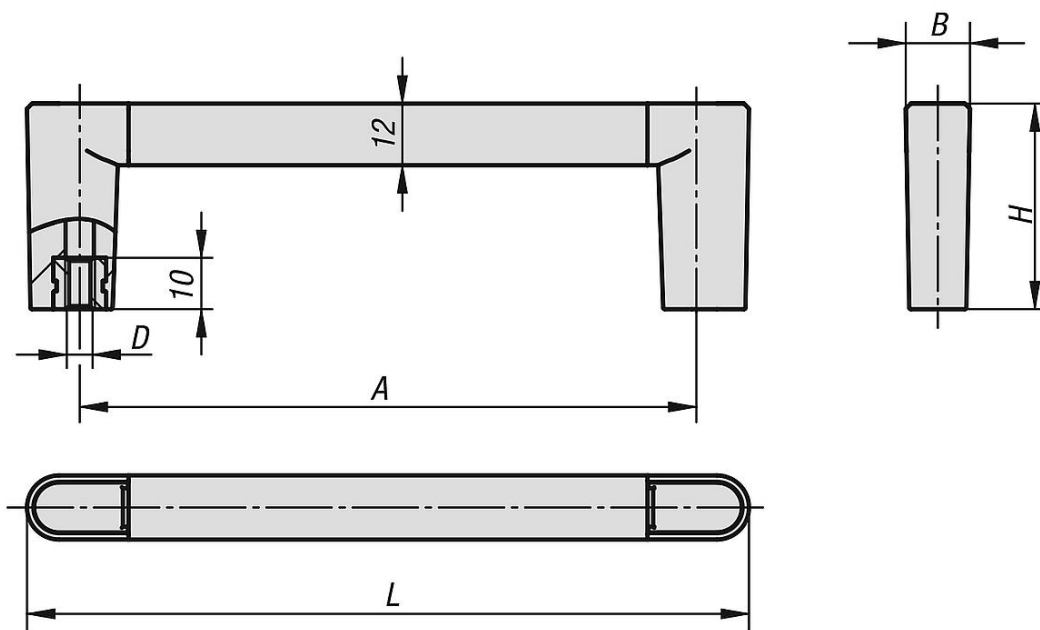

Popis zboží/obrázky produktu

19"

Popis

Materiál:

Manipulační rukojeť, hliník.
Manipulační rameno a kryt PA 6.
Závitové pouzdro, ocel.

Provedení:

Manipulační rukojeť eloxovaná, v přírodní barvě nebo černá.
Závitové pouzdro pozinkované.

Upozornění:

- 19"
- uzavřený design
- snadná montáž
- montáž víka se provádí plastovým kladívkem

Výkresy

Přehled zboží

Objednací číslo	Barva základního tělesa	A	B	D	H	L	Nosná síla N
06933-055101	černá	55	12,5	M5	40	75,5	1000
06933-088101	černá	88	12,5	M5	40	108,5	1000
06933-100101	černá	100	12,5	M5	40	120,5	1000
06933-120101	černá	120	12,5	M5	40	140,5	1000
06933-180101	černá	180	12,5	M5	40	200,5	1000
06933-235101	černá	235	12,5	M5	40	255,5	1000
06933-055103	natur	55	12,5	M5	40	75,5	1000
06933-088103	natur	88	12,5	M5	40	108,5	1000
06933-100103	natur	100	12,5	M5	40	120,5	1000
06933-120103	natur	120	12,5	M5	40	140,5	1000
06933-180103	natur	180	12,5	M5	40	200,5	1000
06933-235103	natur	235	12,5	M5	40	255,5	1000