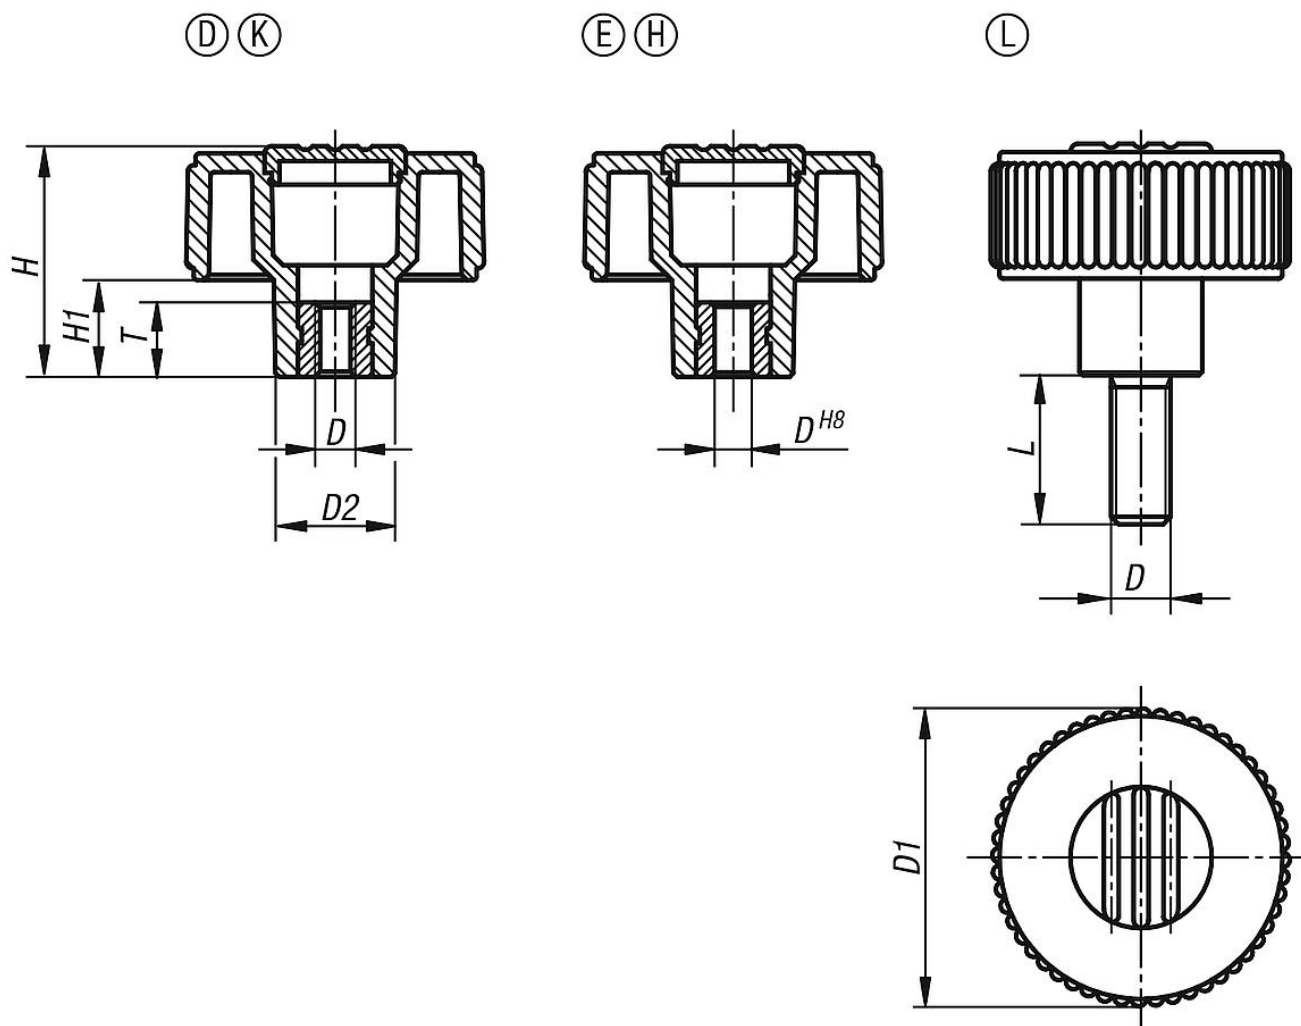

Popis zboží/obrázky produktu

tmavoseda RAL 7021	čistě oranžová RAL 2004	signální zelená RAL 6032	bezpečnostní modrá RAL 5017
světle šedá RAL 7035	bezpečnostní červená RAL 3020	sytě žlutá RAL 1021	

Popis

Materiál:

Termoplast šedočerný.

Pouzdro popř. závitový čep z oceli 5.8.

Provedení:

Ocel, modře pasivovaná.

Odkaz na výkres:

Provedení D: se závitovým pouzrdem, bez krytky

Provedení K: se závitovým pouzrdem, s krytem

Provedení E: se zalcovaným pouzrdem, bez krytky

Provedení H: se zalcovaným pouzrdem, s krytem

Provedení L: s vnějším závitem

Výkresy