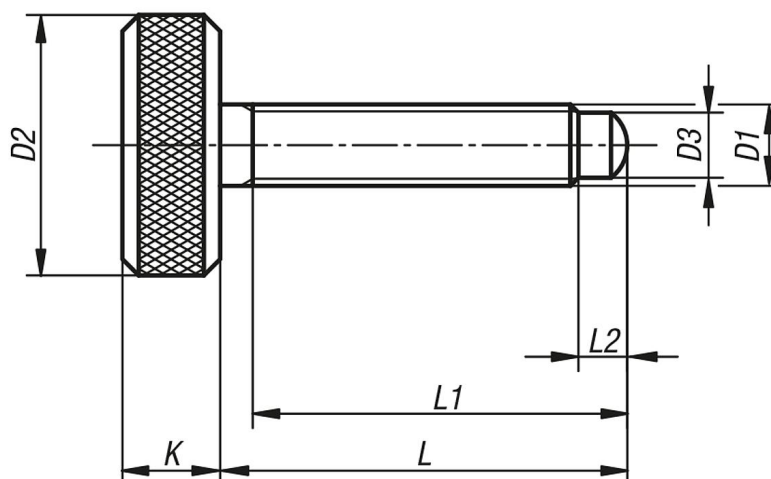

Popis zboží/obrázky produktu

**Popis****Materiál:**

Zušlechtěná ocel.

Provedení:

Zušlechtěno a bryňováno.

Výkresy

Přehled zboží

Objednáací číslo	D1	D2	D3	K	L	L1	L2
06130-05X25	M5	16	4	6	25	23	3
06130-051X40	M5	16	4	6	40	38	3
06130-06X35	M6	18	4,5	7	35	33	3,5
06130-061X50	M6	18	4,5	7	50	48	3,5
06130-062X70	M6	18	4,5	7	70	68	3,5
06130-08X45	M8	20	6	8	45	42	5
06130-081X60	M8	20	6	8	60	57	5
06130-10X45	M10	25	7,5	10	45	42	5,5
06130-101X60	M10	25	7,5	10	60	57	5,5