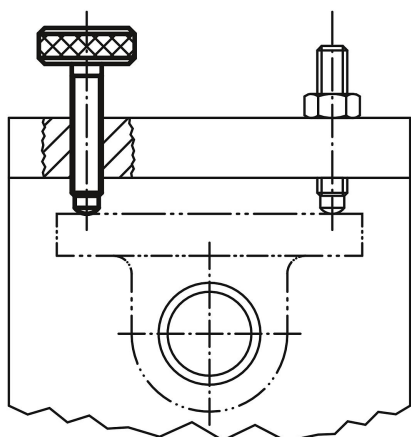

Popis zboží/obrázky produktu

**Popis****Materiál:**

Zušlechtěná ocel.

Provedení:

Zušlechtěno a bryňováno.

Výkresy

Přehled zboží

Objednáací číslo	D1	D2	D3	K	L	L1	L2
06130-05X25	M5	16	4	6	25	23	3
06130-051X40	M5	16	4	6	40	38	3
06130-06X35	M6	18	4,5	7	35	33	3,5
06130-061X50	M6	18	4,5	7	50	48	3,5
06130-062X70	M6	18	4,5	7	70	68	3,5
06130-08X45	M8	20	6	8	45	42	5
06130-081X60	M8	20	6	8	60	57	5
06130-10X45	M10	25	7,5	10	45	42	5,5
06130-101X60	M10	25	7,5	10	60	57	5,5