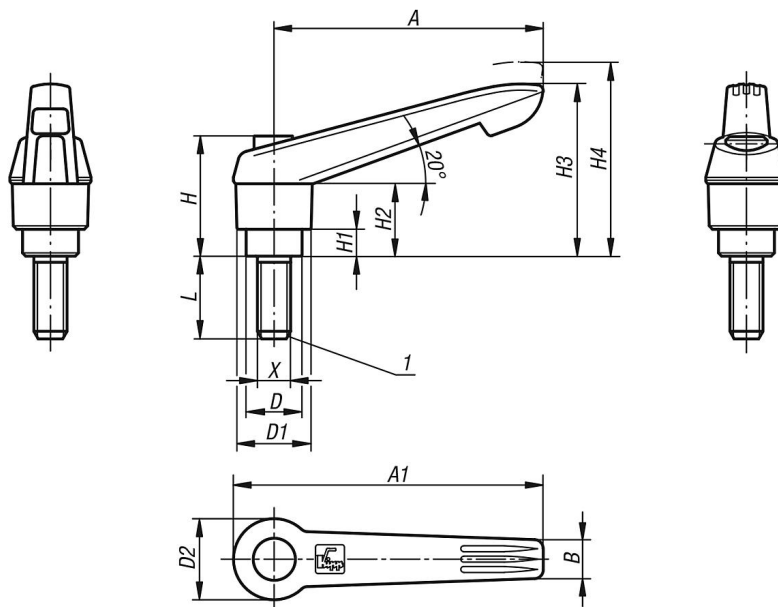

Přehled zboží

Objednací číslo	Barva základního tělesa	Velikost	X	D	D1	D2	H	H1	H2	H3	H4	A	A1	B	Počet zubů	L
06610-71105X10	tmavošedá RAL 7021	1	M5	10	13	14,5	25,5	4	15	30	33,5	40	47	7,5	16	10
06610-71105X15	tmavošedá RAL 7021	1	M5	10	13	14,5	25,5	4	15	30	33,5	40	47	7,5	16	15
06610-71105X20	tmavošedá RAL 7021	1	M5	10	13	14,5	25,5	4	15	30	33,5	40	47	7,5	16	20
06610-71105X25	tmavošedá RAL 7021	1	M5	10	13	14,5	25,5	4	15	30	33,5	40	47	7,5	16	25
06610-71105X30	tmavošedá RAL 7021	1	M5	10	13	14,5	25,5	4	15	30	33,5	40	47	7,5	16	30
06610-71105X35	tmavošedá RAL 7021	1	M5	10	13	14,5	25,5	4	15	30	33,5	40	47	7,5	16	35
06610-71105X40	tmavošedá RAL 7021	1	M5	10	13	14,5	25,5	4	15	30	33,5	40	47	7,5	16	40
06610-71105X45	tmavošedá RAL 7021	1	M5	10	13	14,5	25,5	4	15	30	33,5	40	47	7,5	16	45
06610-71105X50	tmavošedá RAL 7021	1	M5	10	13	14,5	25,5	4	15	30	33,5	40	47	7,5	16	50
06610-72105X10	čistě oranžová RAL 2004	1	M5	10	13	14,5	25,5	4	15	30	33,5	40	47	7,5	16	10
06610-72105X15	čistě oranžová RAL 2004	1	M5	10	13	14,5	25,5	4	15	30	33,5	40	47	7,5	16	15
06610-72105X20	čistě oranžová RAL 2004	1	M5	10	13	14,5	25,5	4	15	30	33,5	40	47	7,5	16	20
06610-72105X25	čistě oranžová RAL 2004	1	M5	10	13	14,5	25,5	4	15	30	33,5	40	47	7,5	16	25
06610-72105X30	čistě oranžová RAL 2004	1	M5	10	13	14,5	25,5	4	15	30	33,5	40	47	7,5	16	30
06610-72105X35	čistě oranžová RAL 2004	1	M5	10	13	14,5	25,5	4	15	30	33,5	40	47	7,5	16	35
06610-72105X40	čistě oranžová RAL 2004	1	M5	10	13	14,5	25,5	4	15	30	33,5	40	47	7,5	16	40
06610-72105X45	čistě oranžová RAL 2004	1	M5	10	13	14,5	25,5	4	15	30	33,5	40	47	7,5	16	45
06610-72105X50	čistě oranžová RAL 2004	1	M5	10	13	14,5	25,5	4	15	30	33,5	40	47	7,5	16	50
06610-73105X10	bezpečnostní červená RAL 3020	1	M5	10	13	14,5	25,5	4	15	30	33,5	40	47	7,5	16	10
06610-73105X15	bezpečnostní červená RAL 3020	1	M5	10	13	14,5	25,5	4	15	30	33,5	40	47	7,5	16	15
06610-73105X20	bezpečnostní červená RAL 3020	1	M5	10	13	14,5	25,5	4	15	30	33,5	40	47	7,5	16	20
06610-73105X25	bezpečnostní červená RAL 3020	1	M5	10	13	14,5	25,5	4	15	30	33,5	40	47	7,5	16	25
06610-73105X30	bezpečnostní červená RAL 3020	1	M5	10	13	14,5	25,5	4	15	30	33,5	40	47	7,5	16	30
06610-73105X35	bezpečnostní červená RAL 3020	1	M5	10	13	14,5	25,5	4	15	30	33,5	40	47	7,5	16	35
06610-73105X40	bezpečnostní červená RAL 3020	1	M5	10	13	14,5	25,5	4	15	30	33,5	40	47	7,5	16	40
06610-73105X45	bezpečnostní červená RAL 3020	1	M5	10	13	14,5	25,5	4	15	30	33,5	40	47	7,5	16	45
06610-73105X50	bezpečnostní červená RAL 3020	1	M5	10	13	14,5	25,5	4	15	30	33,5	40	47	7,5	16	50