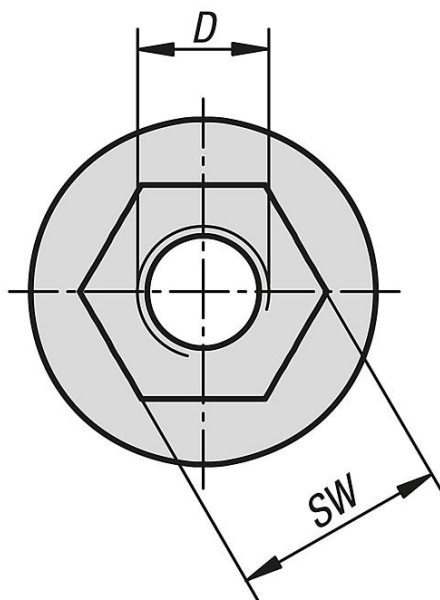

Popis zboží/obrázky produktu

**Popis****Materiál:**

Ocel.

Provedení:

Pozinkováno.

Upozornění:

Matice s velkým nákrůžkem. Ideální ve spojení se šroubem s kladivovou hlavou.

Výkresy

Přehled zboží

Objednací číslo	Typ	Šířka drážky	D	D1	H	SW
07218-08	B	10	M8	21	8	13