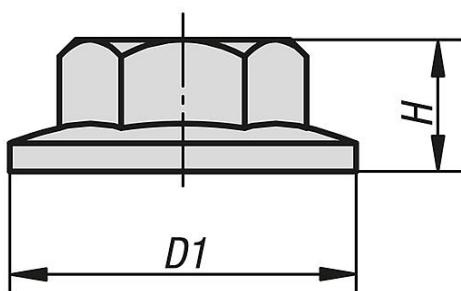

Popis zboží/obrázky produktu

**Popis****Materiál:**

Ocel.

Provedení:

Pozinkováno.

Upozornění:

Matice s velkým nákrůžkem. Ideální ve spojení se šroubem s kladivovou hlavou.

Výkresy

Přehled zboží

Objednací číslo	Typ	Šířka drážky	D	D1	H	SW
07218-08	B	10	M8	21	8	13