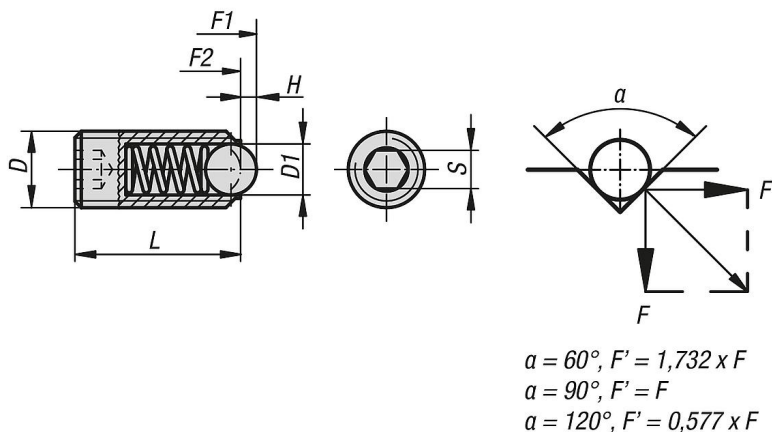

Popis zboží/obrázky produktu

Popis

Materiál:

Pouzdro 1.4305.

Kulička 1.4034.

Pružina 1.4310.

Provedení:

Leštěno. Kulička tvrzená.

Výkresy

Přehled zboží

Objednáací číslo	D	D1	H	L	S	Síla pružiny začátek F1 cca N	Síla pružiny konec F2 cca N
03035-203	M3	1,5	0,4	9	1,5	5	7
03035-204	M4	2,5	0,8	10	2	12	22
03035-205	M5	3	0,9	14	2,5	19	30
03035-206	M6	3,5	1	15	3	28	40
03035-208	M8	5	1,5	18	4	47	73
03035-210	M10	6	2	23	5	66	100
03035-212	M12	8	2,5	26	6	66	120
03035-216	M16	10	3,5	33	8	90	180
03035-220	M20	12	4,5	43	10	115	240
03035-224	M24	15	5,5	48	12	130	270