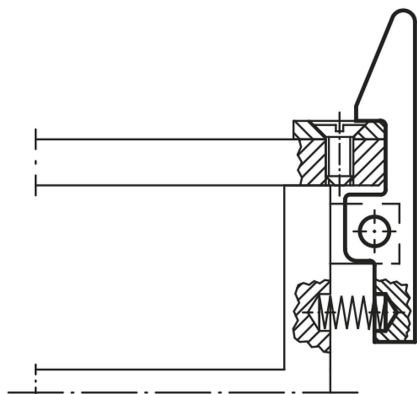

Popis zboží/obrázky produktu

Popis

Materiál:

Zušlechtěná ocel 1.2067.

Provedení:

brynýrováno, nos západky kalený (viz šedě vyznačená plocha).

Upozornění:

Pružiny jsou součástí dodávky. Rozměry pružin:

Ø 4,8 x 14

Ø 5,8 x 17

Ø 7,3 x 21

Výkresy

Přehled zboží

Objednací číslo	B	D	D1	H	H1	H2	H3	L	L1	L2	L3	L4	L5	L6	T	R	M
07560-01	8	4	5	9,5	5,5	8	4	45	15	10	2	9	11	30	1,5	1,6	2,5
07560-02	-	-	-	-	-	-	-	-	-	-	-	-	-	-	-	-	-