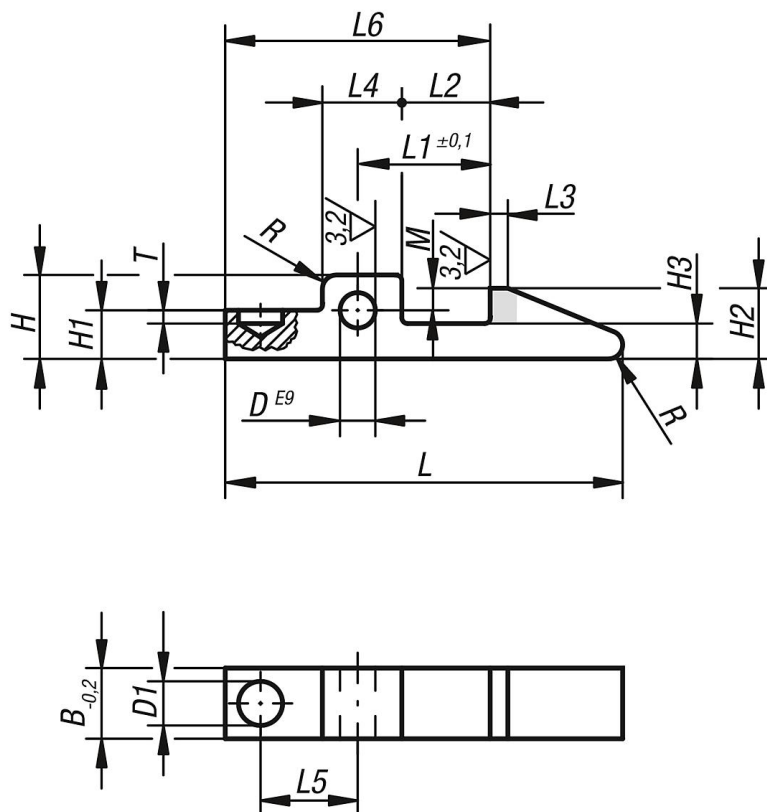

Popis zboží/obrázky produktu

Popis

Materiál:

Zušlechtěná ocel 1.2067.

Provedení:

brynýrováno, nos západky kalený (viz šedě vyznačená plocha).

Upozornění:

Pružiny jsou součástí dodávky. Rozměry pružin:

Ø 4,8 x 14

Ø 5,8 x 17

Ø 7,3 x 21

Výkresy

Přehled zboží

Objednací číslo	B	D	D1	H	H1	H2	H3	L	L1	L2	L3	L4	L5	L6	T	R	M
07560-01	8	4	5	9,5	5,5	8	4	45	15	10	2	9	11	30	1,5	1,6	2,5
07560-02	-	-	-	-	-	-	-	-	-	-	-	-	-	-	-	-	-

Přehled zboží

Objednáací číslo	B	D	D1	H	H1	H2	H3	L	L1	L2	L3	L4	L5	L6	T	R	M
07560-03	14	6	8	15	9	14	7	80	30	22	5	14	23	60	5	4	5