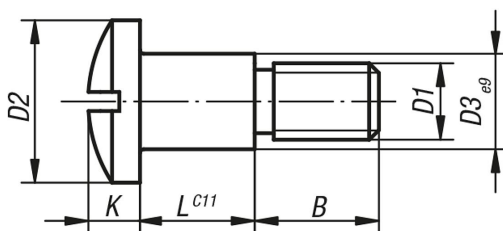

Popis zboží/obrázky produktu

Popis

Materiál:

Zušlechťená ocel.

Provedení:

Brynýrováno.

Výkresy

Přehled zboží

Objednací číslo	D1	D2	D3	L	B	K
07540-06	M6	14	8	10,2	9,8	6
07540-08	M8	18	10	12,2	11,8	7
07540-10	M10	22	12	14,2	14,8	9
07540-12	M12	22	14	16,2	15,8	9