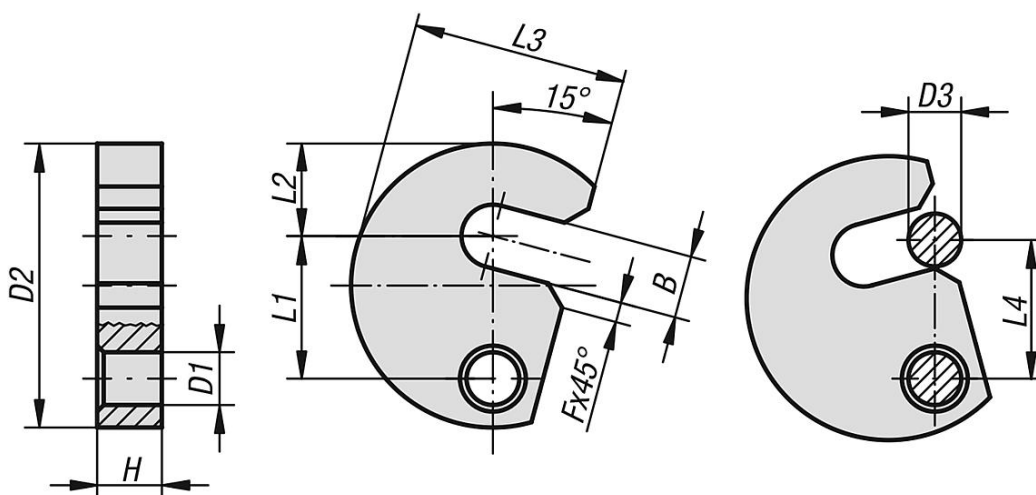

## Upozornění:

07520.14 není zahrnuto do úředních norem. Odpovídající šrouby s plochou válcovou hlavou viz 07530.

## Přehled zboží

Objednací číslo	B	D1	D2	D3	F	H	L1	L2	L3	L4
07520-06	7,5	9	38	6	3	9,8	19,6	11	29	19
07520-08	9,5	9	43	8	3	9,8	21,6	14	32,5	21
07520-10	11,5	9	48	10	3	9,8	23,6	17	36,5	23
07520-12	13,5	11	61	12	3	11,8	29,6	22	45	29
07520-14	15,5	11	65	14	3	11,8	31,6	23	49	31
07520-16	17,5	11	68	16	3	11,8	33,6	25	50	33
07520-20	21,5	11	74	20	4	11,8	36,6	28	55	36