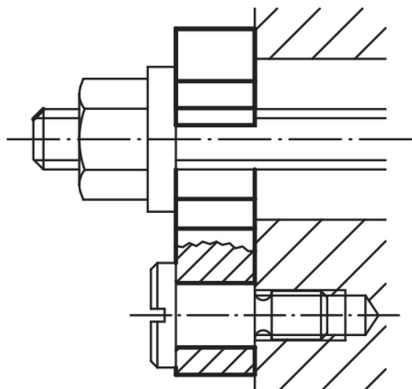

## Popis zboží/obrázky produktu

## Materiál:

Zušlechťená ocel 1.0760.

## Upozornění:

07520.14 není zahrnuto do úředních norem. Odpovídající šrouby s plochou válcovou hlavou viz 07530.

## Přehled zboží

Objednací číslo	B	D1	D2	D3	F	H	L1	L2	L3	L4
07520-06	7,5	9	38	6	3	9,8	19,6	11	29	19
07520-08	9,5	9	43	8	3	9,8	21,6	14	32,5	21
07520-10	11,5	9	48	10	3	9,8	23,6	17	36,5	23
07520-12	13,5	11	61	12	3	11,8	29,6	22	45	29
07520-14	15,5	11	65	14	3	11,8	31,6	23	49	31
07520-16	17,5	11	68	16	3	11,8	33,6	25	50	33
07520-20	21,5	11	74	20	4	11,8	36,6	28	55	36