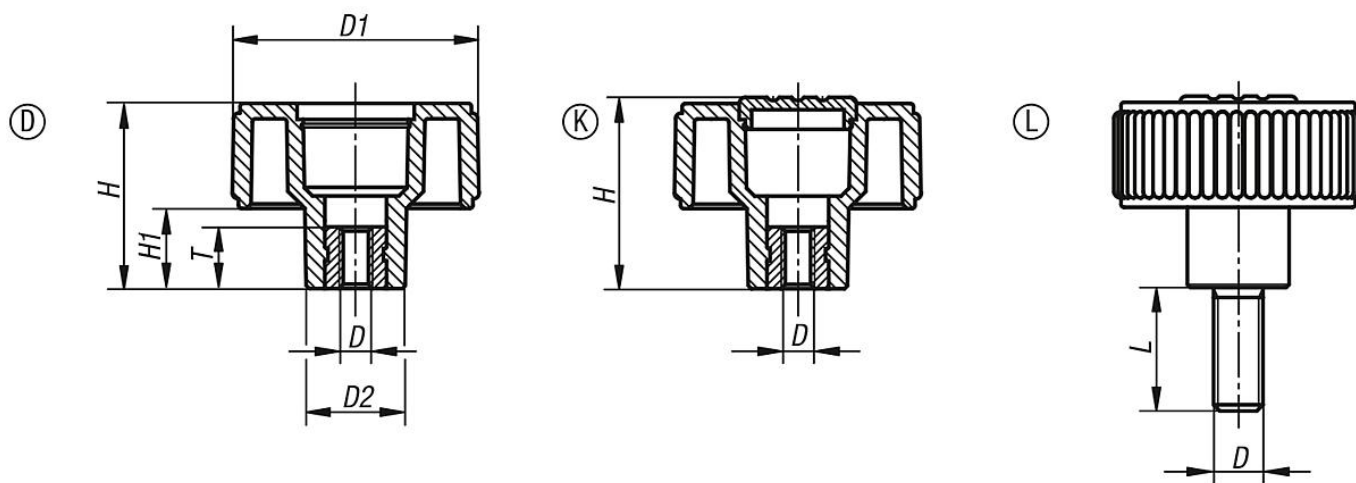

Popis zboží/obrázky produktu

**Popis****Materiál:**

Termoplast šedočerný.

Pouzdro popř. závitový čep z nerezí 1.4305.

Provedení:

Nerezová ocel bez povrchové úpravy.

Odkaz na výkres:

Provedení D: se závitovým pouzdem, bez krytky

Provedení K: se závitovým pouzdem, s krytem

Provedení L: s vnějším závitem

Popis zboží/obrázky produktu

Popis zboží/obrázky produktu

Výkresy

Přehled zboží

Objednací číslo	Provedení	Barva víčko	Velikost	D	D1	D2	H	H1	T	L
06267-1105	D	-	1	M5	40	16,5	30	13	10	-
06267-1106	D	-	1	M6	40	16,5	30	13	10	-
06267-1108	D	-	1	M8	40	16,5	30	13	14	-
06267-1208	D	-	2	M8	50	18	35	15	14	-
06267-1210	D	-	2	M10	50	18	35	15	14	-
06267-1310	D	-	3	M10	63	22	40	17	14	-
06267-1312	D	-	3	M12	63	22	40	17	18	-
06267-2105	K	tmavošedá RAL 7021	1	M5	40	16,5	31	13	10	-
06267-21051	K	oranžová RAL 2004	1	M5	40	16,5	31	13	10	-
06267-21052	K	signální zelená RAL6032	1	M5	40	16,5	31	13	10	-
06267-21053	K	modrá RAL5017	1	M5	40	16,5	31	13	10	-
06267-21055	K	světle šedá RAL 7035	1	M5	40	16,5	31	13	10	-
06267-21056	K	bezpečnostní červená RAL 3020	1	M5	40	16,5	31	13	10	-
06267-21057	K	řepkově žlutá RAL 1021	1	M5	40	16,5	31	13	10	-