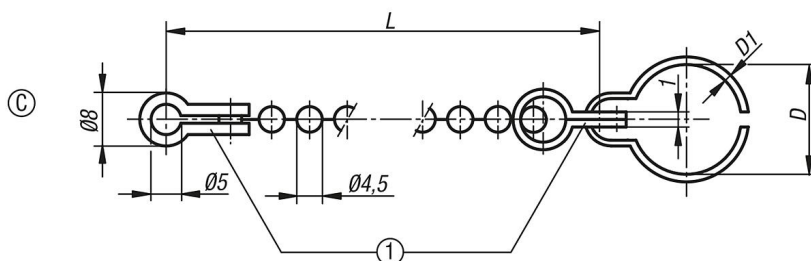

Popis zboží/obrázky produktu

Popis

Materiál:

Řetěz z mosazi, kroužek z nerezové oceli 1.4310.

Upozornění:

Bez uvedení délky je vždy dodáváno 1000 mm.

Odkaz na výkres:

1) stejné díly

Výkresy

Přehled zboží

Objednáací číslo	Provedení	Provedení 1	Materiál základní těleso	L	D	D1
96390-09X	C	s kroužkovým upínačem	mosaz	160/320/500/1000	9	1
96390-12X	C	s kroužkovým upínačem	mosaz	160/320/500/1000	12	1,2
96390-14X	C	s kroužkovým upínačem	mosaz	160/320/500/1000	14	1,6
96390-16X	C	s kroužkovým upínačem	mosaz	160/320/500/1000	16	1,6
96390-20X	C	s kroužkovým upínačem	mosaz	160/320/500/1000	20	2
96390-24X	C	s kroužkovým upínačem	mosaz	160/320/500/1000	24	2
96390-30X	C	s kroužkovým upínačem	mosaz	160/320/500/1000	30	2,6
96390-36X	C	s kroužkovým upínačem	mosaz	160/320/500/1000	36	2,6