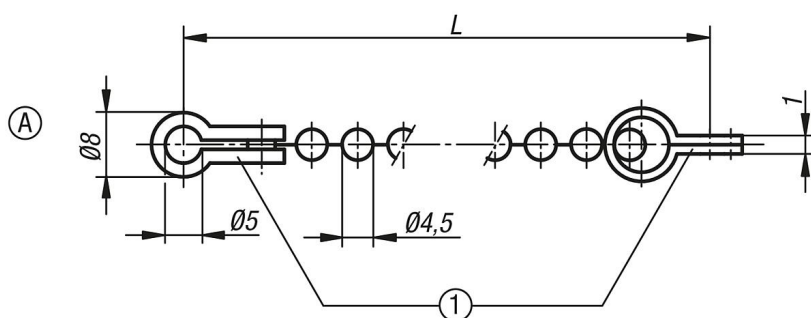

## Materiál:

Řetěz z mosazi nebo nerezové oceli.

## Upozornění:

Bez uvedení délky je vždy dodáváno 1000 mm.

## Odkaz na výkres:

1) stejné díly

## Přehled zboží

Objednací číslo	Provedení	Provedení 1	Materiál základní těleso	L
96390-00X	A	jednoduchá	mosaz	160/320/500/1000
96390-01X	A	jednoduchá	nerezová ocel	160/320/500/1000