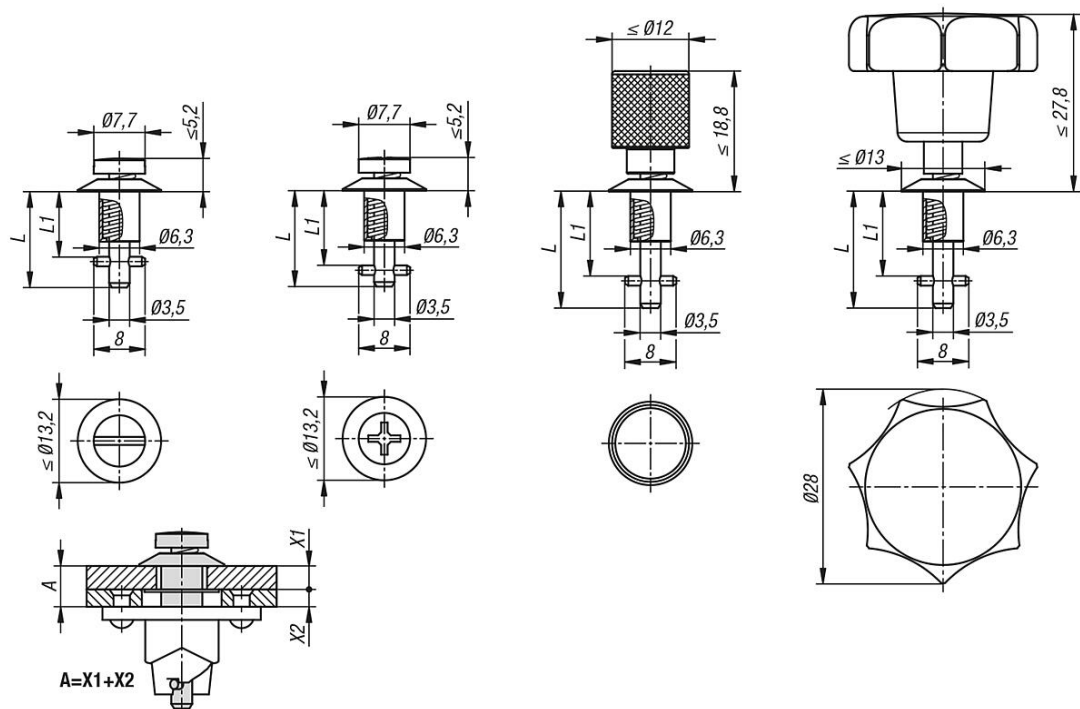

Accessory:

Retaining washers 05592-51.

Lock bottom part 05592-52.

Drawings

Overview of items

Order No.	Version 1	A	L	L1
05592-50-111015	cross head	0,75 - 1,50	14,95	10,15
05592-50-111090	cross head	1,50 - 2,25	14,95	10,9
05592-50-111165	cross head	2,25 - 3,00	14,95	11,65
05592-50-111240	cross head	3,00 - 3,75	17,2	12,4
05592-50-111315	cross head	3,75 - 4,50	17,2	13,15
05592-50-111390	cross head	4,50 - 5,25	17,2	13,9
05592-50-111465	cross head	5,25 - 6,00	19,45	14,65
05592-50-111540	cross head	6,00 - 6,75	19,45	15,4
05592-50-111615	cross head	6,75 - 7,50	19,45	16,15
05592-50-111690	cross head	7,50 - 8,25	21,7	16,9
05592-50-111765	cross head	8,25 - 9,00	21,7	17,65
05592-50-111840	cross head	9,00 - 9,75	21,7	18,4
05592-50-111915	cross head	9,75 - 10,50	23,95	19,15
05592-50-111990	cross head	10,50 - 11,25	23,95	19,9
05592-50-112065	cross head	11,25 - 12,00	23,95	20,65
05592-50-112140	cross head	12,00 - 12,75	26,2	21,4
05592-50-112215	cross head	12,75 - 13,50	26,2	22,15
05592-50-112290	cross head	13,50 - 14,25	26,2	22,9
05592-50-112365	cross head	14,25 - 15,00	28,45	23,65
05592-50-112440	cross head	15,00 - 15,75	28,45	24,4
05592-50-112515	cross head	15,75 - 16,50	28,45	25,15
05592-50-112590	cross head	16,50 - 17,25	30,7	25,9
05592-50-112665	cross head	17,25 - 18,00	30,7	26,65
05592-50-112740	cross head	18,00 - 18,75	30,7	27,4
05592-50-112815	cross head	18,75 - 19,50	32,95	28,15
05592-50-112890	cross head	19,50 - 20,25	32,95	28,9
05592-50-112965	cross head	20,25 - 21	32,95	29,65
05592-50-211015	slot head	0,75 - 1,50	14,95	10,15
05592-50-211090	slot head	1,50 - 2,25	14,95	10,9
05592-50-211165	slot head	2,25 - 3,00	14,95	11,65
05592-50-211240	slot head	3,00 - 3,75	17,2	12,4
05592-50-211315	slot head	3,75 - 4,50	17,2	13,15
05592-50-211390	slot head	4,50 - 5,25	17,2	13,9
05592-50-211465	slot head	5,25 - 6,00	19,45	14,65
05592-50-211540	slot head	6,00 - 6,75	19,45	15,4