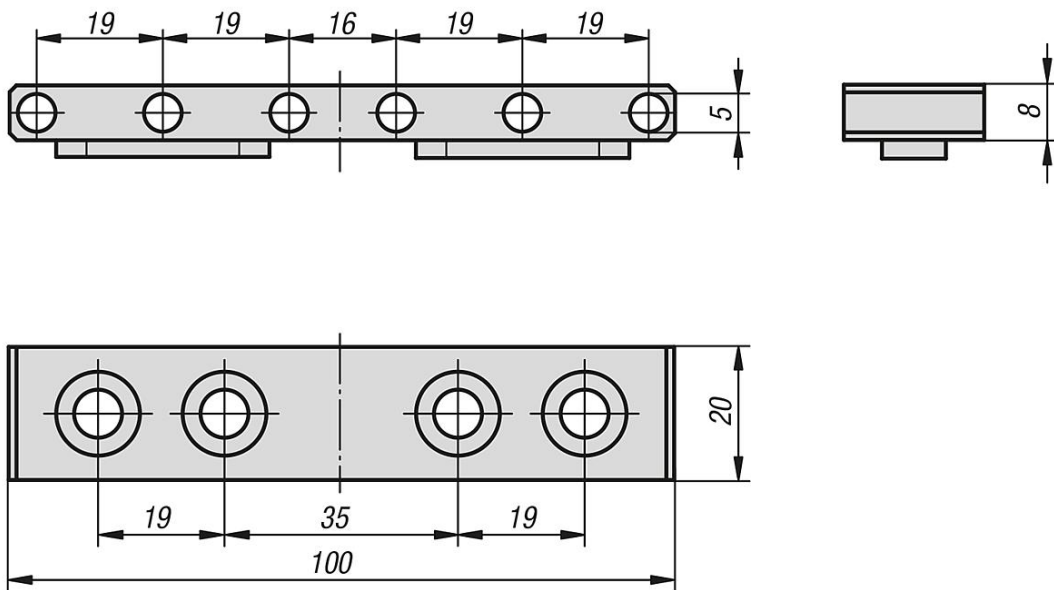

Dessins

Aperçu des articles

Référence	Assorti à
41035-110008	tous les étaux de bridage 3 axes et 5 axes