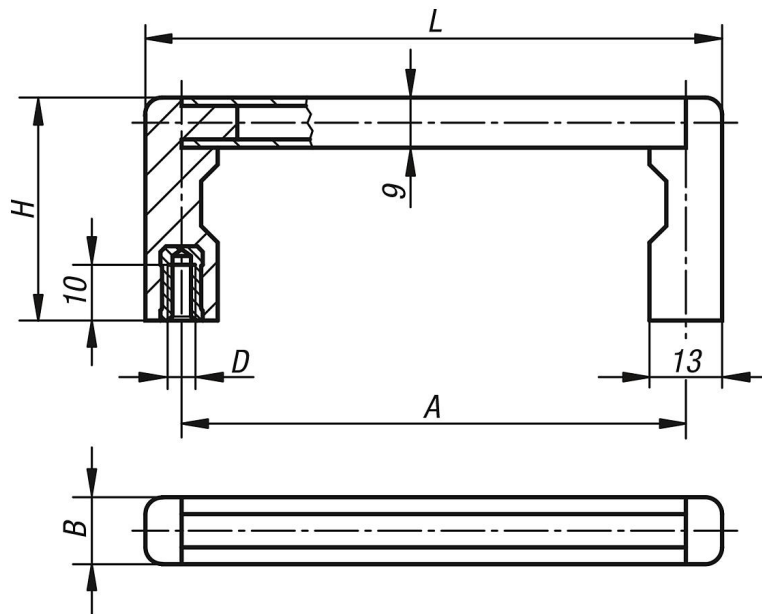

Item description/product images

19"

Description

Material:

Grip aluminium.  
Legs high-strength plastic

Assembly:

From the rear.

Drawings

Overview of items

Order No.	Main colour	A	B	D	H	L	Load capacity N
06933-05501	black	55	12	M5	40	69	1000
06933-08801	black	88	12	M5	40	102	1000
06933-10001	black	100	12	M5	40	114	1000
06933-12001	black	120	12	M5	40	134	1000
06933-18001	black	180	12	M5	40	194	1000
06933-23501	black	235	12	M5	40	249	1000
06933-05503	natural	55	12	M5	40	69	1000
06933-08803	natural	88	12	M5	40	102	1000
06933-10003	natural	100	12	M5	40	114	1000
06933-12003	natural	120	12	M5	40	134	1000
06933-18003	natural	180	12	M5	40	194	1000
06933-23503	natural	235	12	M5	40	249	1000