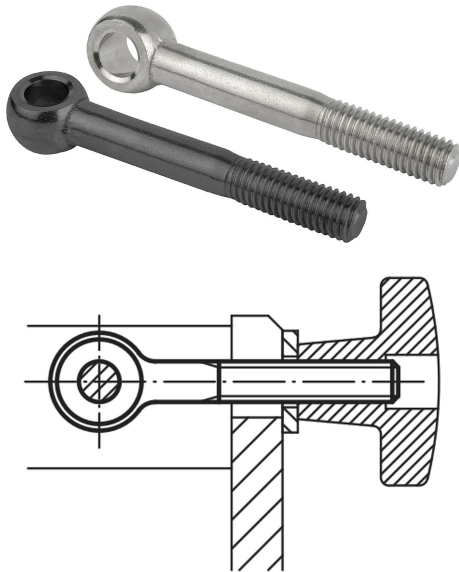

Item description/product images

Description

**Material:**  
Steel or stainless steel A2.

**Version:**  
Steel grade 8.8, black oxidised.  
Stainless steel A2-70, bright.

**Note:**  
Suitable hinge pin, see 04250.

**Drawing reference:**  
U = max. 2 P (incomplete thread)  
X1 = to DIN 76 part 1

Drawings

Overview of items

| Order No. steel black oxidised | Order No. stainless steel A2 bright | B  | D1  | D2 | D3 | L  | R   | S  |
|--------------------------------|-------------------------------------|----|-----|----|----|----|-----|----|
| 07180-0550                     | 07180-10550                         | 16 | M5  | 5  | 12 | 50 | 2,5 | 6  |
| 07180-0575                     | -                                   | 16 | M5  | 5  | 12 | 75 | 2,5 | 6  |
| 07180-0650                     | 07180-10650                         | 18 | M6  | 6  | 14 | 50 | 4   | 7  |
| 07180-0675                     | 07180-10675                         | 18 | M6  | 6  | 14 | 75 | 4   | 7  |
| 07180-0850                     | 07180-10850                         | 22 | M8  | 8  | 18 | 50 | 4   | 9  |
| 07180-0875                     | 07180-10875                         | 22 | M8  | 8  | 18 | 75 | 4   | 9  |
| 07180-1075                     | 07180-11075                         | 26 | M10 | 10 | 20 | 75 | 4   | 12 |