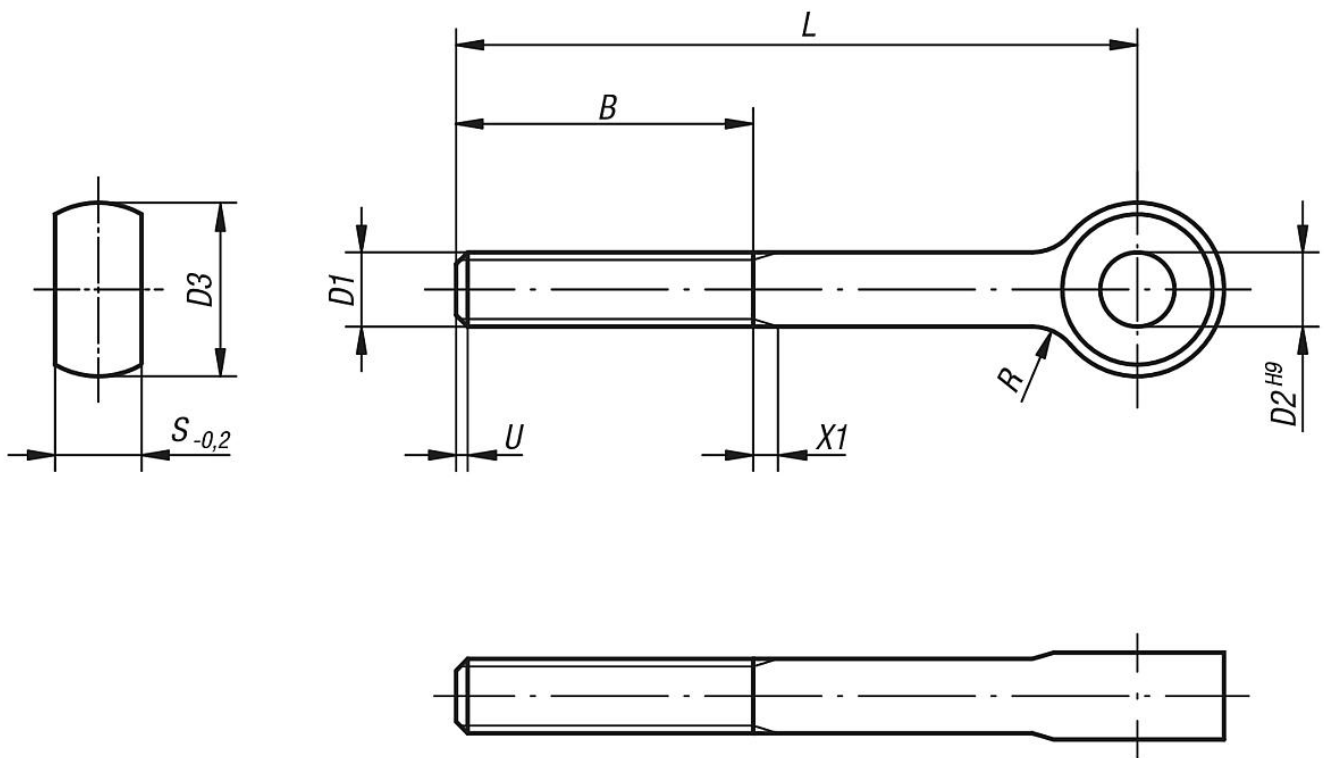

Item description/product images

Description

**Material:**  
Steel or stainless steel A2.

**Version:**  
Steel grade 8.8, black oxidised.  
Stainless steel A2-70, bright.

**Note:**  
Suitable hinge pin, see 04250.

**Drawing reference:**  
U = max. 2 P (incomplete thread)  
X1 = to DIN 76 part 1

Drawings

Overview of items

| Order No. steel black oxidised | Order No. stainless steel A2 bright | B  | D1  | D2 | D3 | L  | R   | S  |
|--------------------------------|-------------------------------------|----|-----|----|----|----|-----|----|
| 07180-0550                     | 07180-10550                         | 16 | M5  | 5  | 12 | 50 | 2,5 | 6  |
| 07180-0575                     | -                                   | 16 | M5  | 5  | 12 | 75 | 2,5 | 6  |
| 07180-0650                     | 07180-10650                         | 18 | M6  | 6  | 14 | 50 | 4   | 7  |
| 07180-0675                     | 07180-10675                         | 18 | M6  | 6  | 14 | 75 | 4   | 7  |
| 07180-0850                     | 07180-10850                         | 22 | M8  | 8  | 18 | 50 | 4   | 9  |
| 07180-0875                     | 07180-10875                         | 22 | M8  | 8  | 18 | 75 | 4   | 9  |
| 07180-1075                     | 07180-11075                         | 26 | M10 | 10 | 20 | 75 | 4   | 12 |