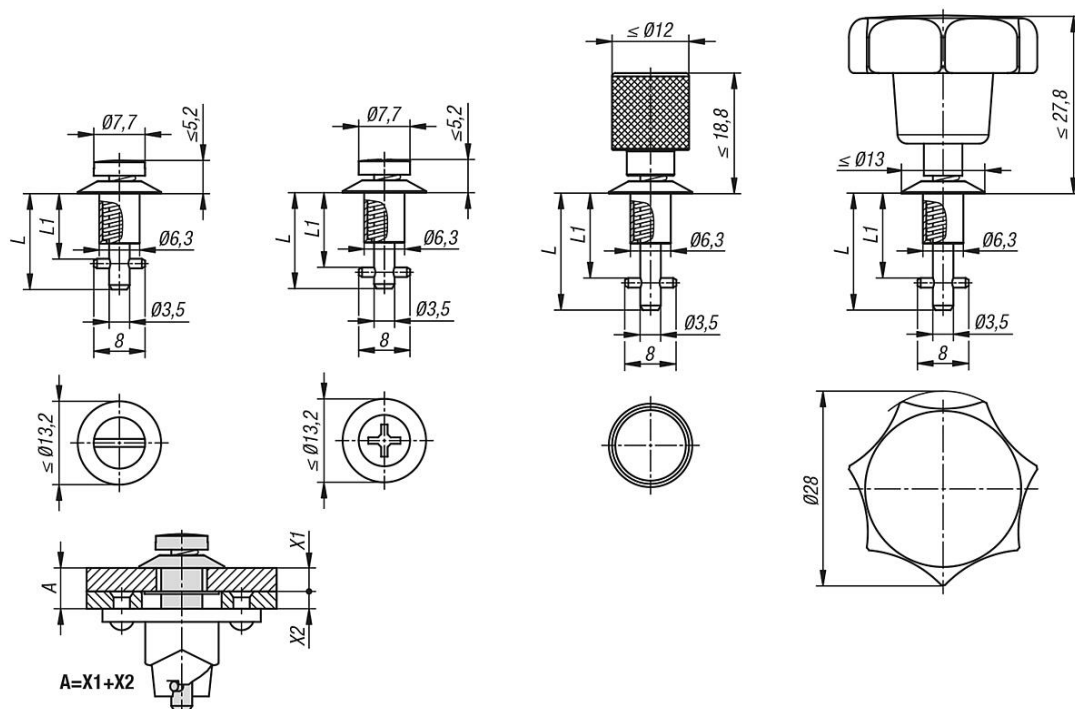

Accessory:

Retaining washers 05592-51.

Lock bottom part 05592-52.

Drawings

Overview of items

Order No.	Version 1	A	L	L1
05592-50-111015	cross head	0,75 - 1,50	14,95	10,15
05592-50-111090	cross head	1,50 - 2,25	14,95	10,9
05592-50-111165	cross head	2,25 - 3,00	14,95	11,65
05592-50-111240	cross head	3,00 - 3,75	17,2	12,4
05592-50-111315	cross head	3,75 - 4,50	17,2	13,15
05592-50-111390	cross head	4,50 - 5,25	17,2	13,9
05592-50-111465	cross head	5,25 - 6,00	19,45	14,65
05592-50-111540	cross head	6,00 - 6,75	19,45	15,4
05592-50-111615	cross head	6,75 - 7,50	19,45	16,15
05592-50-111690	cross head	7,50 - 8,25	21,7	16,9
05592-50-111765	cross head	8,25 - 9,00	21,7	17,65
05592-50-111840	cross head	9,00 - 9,75	21,7	18,4
05592-50-111915	cross head	9,75 - 10,50	23,95	19,15
05592-50-111990	cross head	10,50 - 11,25	23,95	19,9
05592-50-112065	cross head	11,25 - 12,00	23,95	20,65
05592-50-112140	cross head	12,00 - 12,75	26,2	21,4
05592-50-112215	cross head	12,75 - 13,50	26,2	22,15
05592-50-112290	cross head	13,50 - 14,25	26,2	22,9
05592-50-112365	cross head	14,25 - 15,00	28,45	23,65
05592-50-112440	cross head	15,00 - 15,75	28,45	24,4
05592-50-112515	cross head	15,75 - 16,50	28,45	25,15
05592-50-112590	cross head	16,50 - 17,25	30,7	25,9
05592-50-112665	cross head	17,25 - 18,00	30,7	26,65
05592-50-112740	cross head	18,00 - 18,75	30,7	27,4
05592-50-112815	cross head	18,75 - 19,50	32,95	28,15
05592-50-112890	cross head	19,50 - 20,25	32,95	28,9
05592-50-112965	cross head	20,25 - 21	32,95	29,65
05592-50-211015	slot head	0,75 - 1,50	14,95	10,15
05592-50-211090	slot head	1,50 - 2,25	14,95	10,9
05592-50-211165	slot head	2,25 - 3,00	14,95	11,65
05592-50-211240	slot head	3,00 - 3,75	17,2	12,4
05592-50-211315	slot head	3,75 - 4,50	17,2	13,15
05592-50-211390	slot head	4,50 - 5,25	17,2	13,9
05592-50-211465	slot head	5,25 - 6,00	19,45	14,65
05592-50-211540	slot head	6,00 - 6,75	19,45	15,4