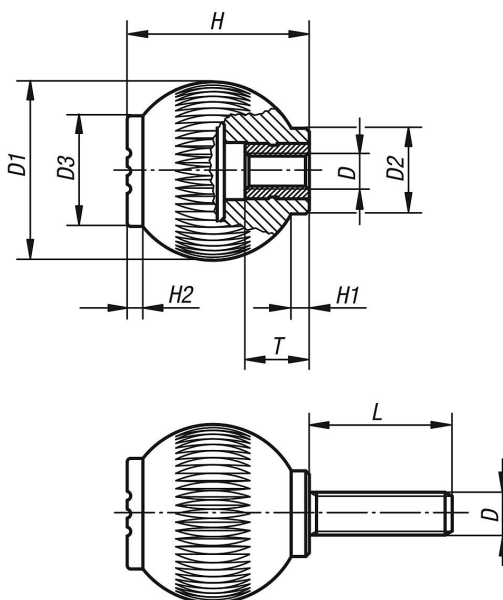

Item description/product images

INCH
Parts

Description

Material:

Black thermoplastic.

Bush and screw 5.8 steel or 1.4305 stainless steel.

Version:

Steel trivalent blue passivated, stainless steel bright.

Note:

For the inch series, dimension D is in inches, all other dimensions are in mm.

Item description/product images

Drawings

Overview of items

Ball Grips, internal thread, inch

Order No.	Component material	Colour Cap	Size	D	D1	D2	D3	H	H1	H2	T
06245-1A2	steel	black grey RAL 7021	1	1/4-20	25	12	17	25	3	2	10
06245-1A25	steel	light grey RAL 7035	1	1/4-20	25	12	17	25	3	2	10
06245-1A26	steel	traffic red RAL 3020	1	1/4-20	25	12	17	25	3	2	10
06245-1A27	steel	colza yellow RAL 1021	1	1/4-20	25	12	17	25	3	2	10
06245-2A3	steel	black grey RAL 7021	2	5/16-18	32	15,5	19	33	3,5	2,6	14
06245-2A35	steel	light grey RAL 7035	2	5/16-18	32	15,5	19	33	3,5	2,6	14
06245-2A36	steel	traffic red RAL 3020	2	5/16-18	32	15,5	19	33	3,5	2,6	14
06245-2A37	steel	colza yellow RAL 1021	2	5/16-18	32	15,5	19	33	3,5	2,6	14
06245-3A4	steel	black grey RAL 7021	3	3/8-16	40	19	23	41	4	3	14
06245-3A45	steel	light grey RAL 7035	3	3/8-16	40	19	23	41	4	3	14
06245-3A46	steel	traffic red RAL 3020	3	3/8-16	40	19	23	41	4	3	14
06245-3A47	steel	colza yellow RAL 1021	3	3/8-16	40	19	23	41	4	3	14
06245-4A4	steel	black grey RAL 7021	4	3/8-16	50	24	31	51	5,5	4,5	14
06245-4A45	steel	light grey RAL 7035	4	3/8-16	50	24	31	51	5,5	4,5	14
06245-4A46	steel	traffic red RAL 3020	4	3/8-16	50	24	31	51	5,5	4,5	14