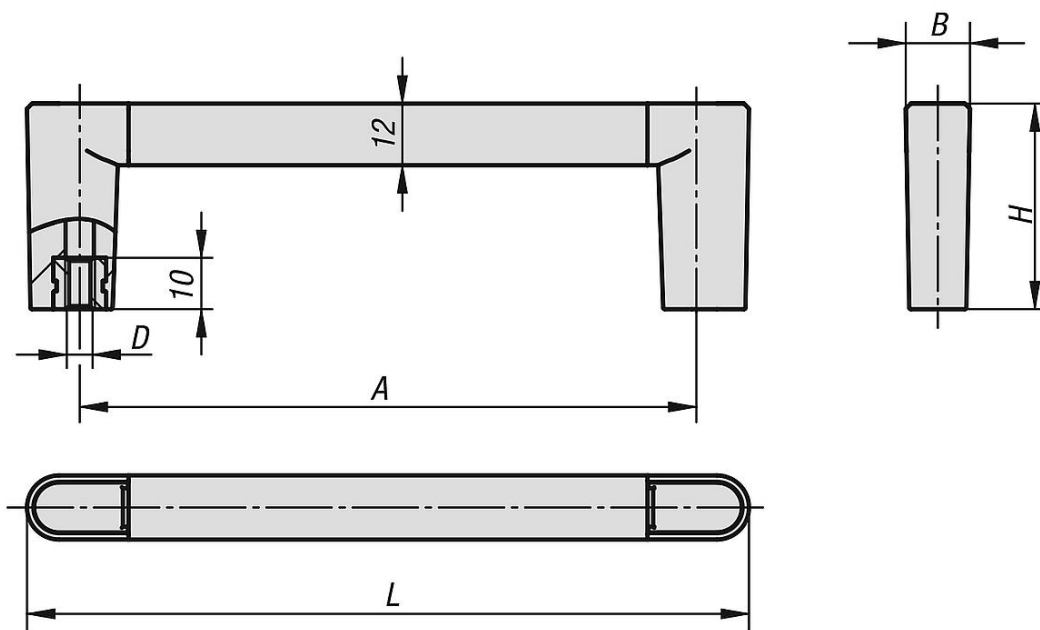

Item description/product images

19"

Description

Material:

Grip aluminium.
Legs and cap PA 6.
Tapped bush steel.

Version:

Grip natural colour or black anodised.
Tapped bush electro zinc-plated.

Note:

- 19"
- Closed design
- Simple assembly
- The cap is tapped on using a plastic hammer

Drawings

Overview of items

Order No.	Main colour	A	B	D	H	L	Load capacity N
06933-055101	black	55	12,5	M5	40	75,5	1000
06933-088101	black	88	12,5	M5	40	108,5	1000
06933-100101	black	100	12,5	M5	40	120,5	1000
06933-120101	black	120	12,5	M5	40	140,5	1000
06933-180101	black	180	12,5	M5	40	200,5	1000
06933-235101	black	235	12,5	M5	40	255,5	1000
06933-055103	natural	55	12,5	M5	40	75,5	1000
06933-088103	natural	88	12,5	M5	40	108,5	1000
06933-100103	natural	100	12,5	M5	40	120,5	1000
06933-120103	natural	120	12,5	M5	40	140,5	1000
06933-180103	natural	180	12,5	M5	40	200,5	1000
06933-235103	natural	235	12,5	M5	40	255,5	1000