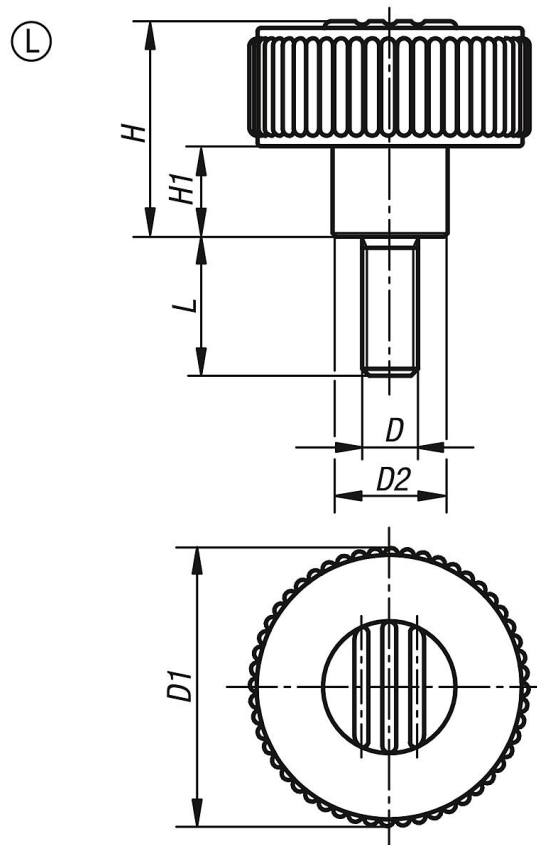

商品描述/产品说明

产品说明

材料：
热塑性塑料，黑灰色。
螺栓，钢制 5.8。

规格：
钢制，经蓝色钝化处理。

图纸

商品概述

订货号	类型	颜色 盖子	尺寸	D	D1	D2	H	H1	L
06266-5105X10	L	黑灰色 RAL 7021	1	M5	40	16,5	31	13	10
06266-51051X10	L	橙色 RAL 2004	1	M5	40	16,5	31	13	10
06266-51052X10	L	绿色 RAL 6032	1	M5	40	16,5	31	13	10
06266-51053X10	L	蓝色 RAL 5017	1	M5	40	16,5	31	13	10
06266-51055X10	L	灰色 RAL 7035	1	M5	40	16,5	31	13	10
06266-51056X10	L	红色 RAL 3020	1	M5	40	16,5	31	13	10
06266-51057X10	L	黄色 RAL 1021	1	M5	40	16,5	31	13	10
06266-5105X20	L	黑灰色 RAL 7021	1	M5	40	16,5	31	13	20
06266-51051X20	L	橙色 RAL 2004	1	M5	40	16,5	31	13	20