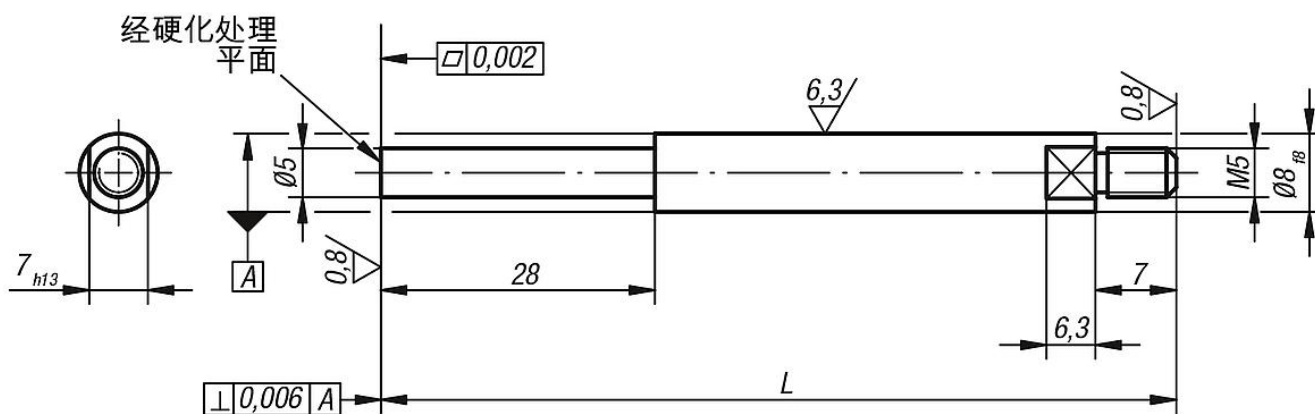

商品描述/产品说明

产品说明

材料：
钢制。

规格：
黑色氧化处理。

提示：
测头适用表架 33010 至 33016。

图纸

商品概述

订货号	L
33024-08080	80
33024-08100	100
33024-08160	160
33024-08250	250