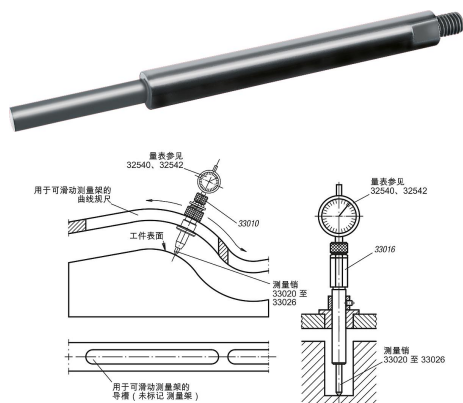

商品描述/产品说明

产品说明

材料：
钢制。

规格：
黑色氧化处理。

提示：
测头适用表架 33010 至 33016。

图纸

商品概述

订货号	L
33024-08080	80
33024-08100	100
33024-08160	160
33024-08250	250