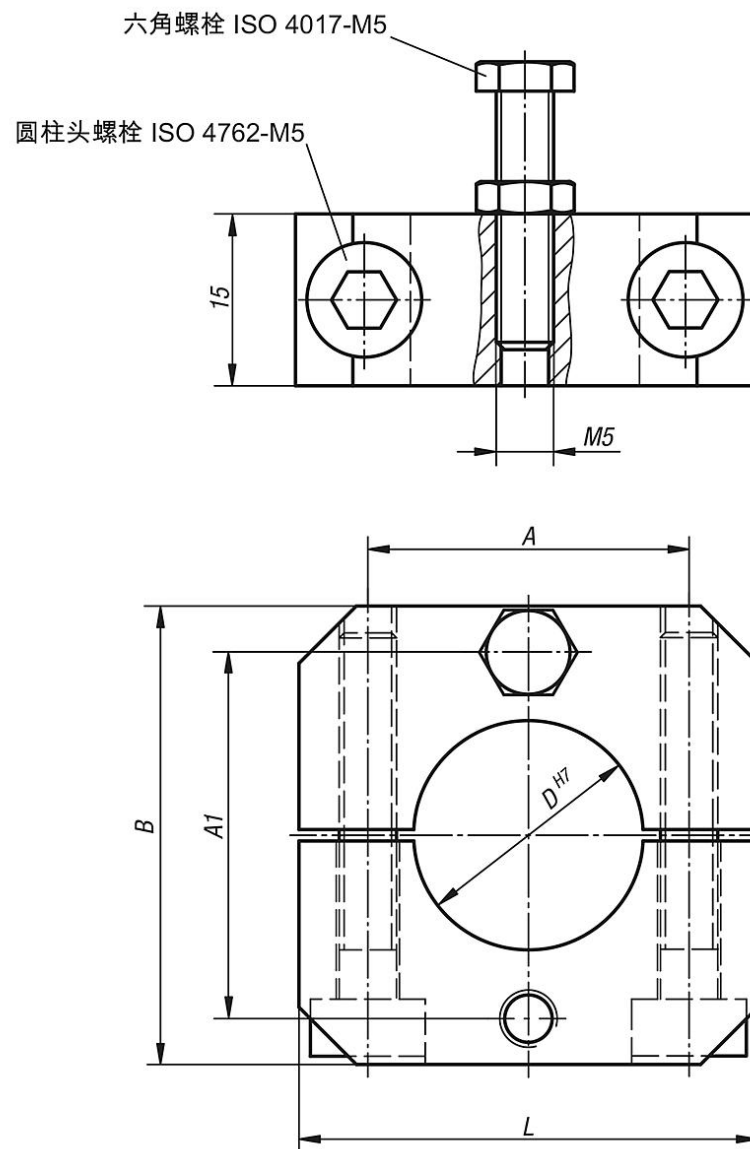

商品描述/产品说明

产品说明

材料：
铝 EN AW-6060。

规格：
黑色阳极氧化

提示：
利用调节环可精确调整底座或夹紧底座的高度，从而确保位置精确地安装元件。

图纸

商品概述

订货号	尺寸	A	A1	B	D	L
29215-122	12	19	22	30	12	30
29215-202	20	28	32	40	20	40
29215-302	30	38	42	50	30	50
29215-402	40	48	52	60	40	60