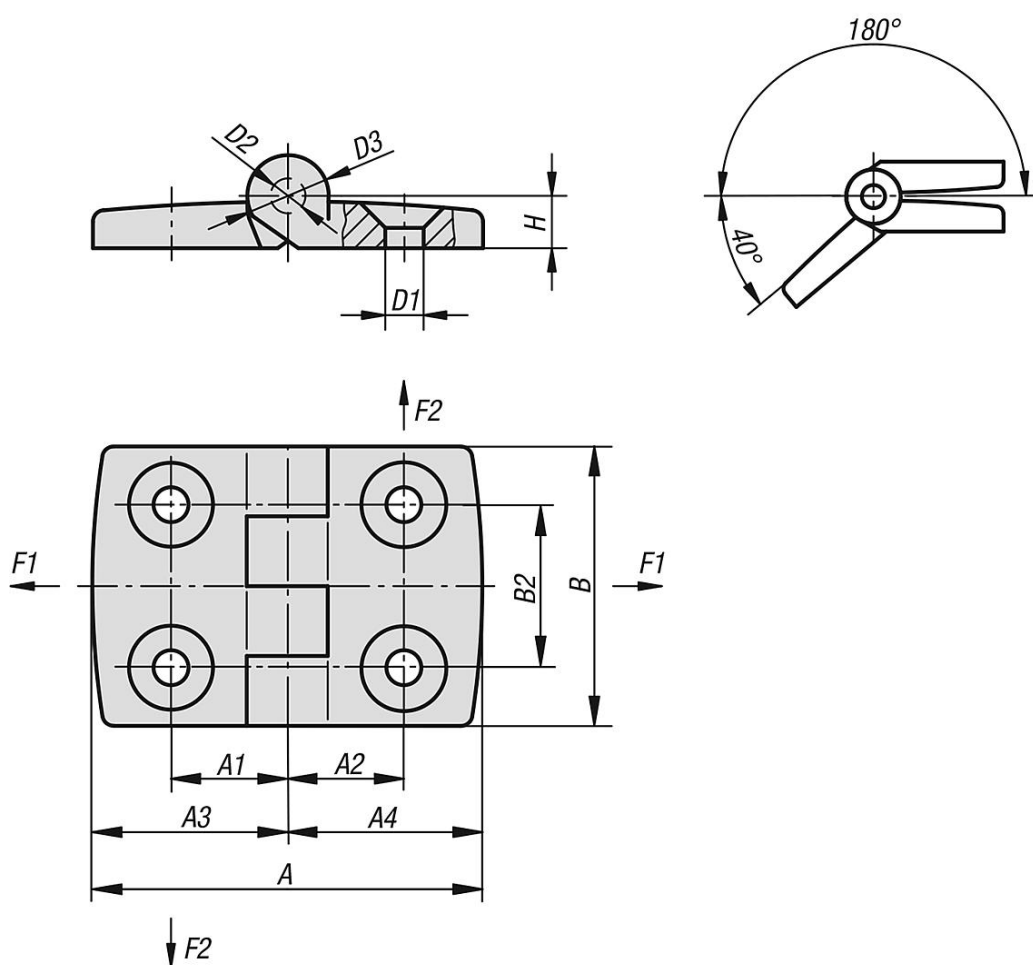

商品描述/产品说明

产品说明

材料：
热塑性塑料，玻璃纤维增强型。不锈钢轴。

规格：
黑色铰链。亮色轴。

提示：
具有不同叶片长度的铰链可在右侧或左侧使用。
根据要求，所有铰链还可配备导向块，以适应铝制型材的不同开槽（开槽 6、8 和 10）。它们简化了安装工作，防止铰链扭转，并令其具备更强的负载性能。

所示的铰链载荷值是不具约束力的指导值，未考虑安全因素，且不承担任何责任。所有数值仅供参考，并不对财产构成任何相关法律保证。

应力值是在实验室条件下得出。每个用户必须独自确定铰链是否符合各自的使用。

铰链连接的材质、连接方式、天气条件和磨损情况等都会对确定的值造成影响。

图纸