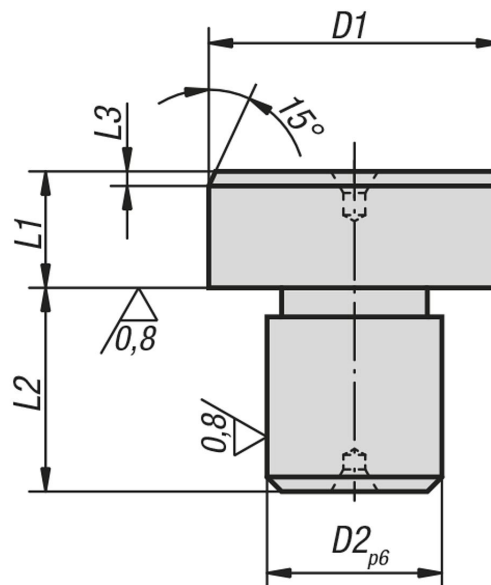

## 产品说明

材料：  
工具钢。

规格：  
经硬化处理。

提示：  
平侧面，含定心。

## 商品概述

订货号	D1	D2	L1	L2	L3
03130-05	8,5	5	8	8	2
03130-07	10,5	7	8	8	2
03130-08	12,5	8	8	10	2
03130-081	14,5	8	8	10	3
03130-09	16,5	9	8	12	3
03130-12	18,5	12	8	12	3
03130-121	20,5	12	8	14	3
03130-14	22,5	14	8	14	3
03130-16	25,5	16	8	16	3