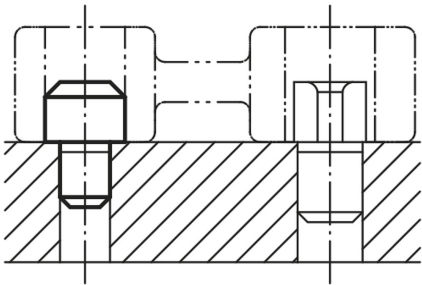

## 产品说明

材料：  
工具钢。

规格：  
经硬化处理。

提示：  
平侧面，含定心。

## 商品概述

订货号	D1	D2	L1	L2	L3
03130-05	8,5	5	8	8	2
03130-07	10,5	7	8	8	2
03130-08	12,5	8	8	10	2
03130-081	14,5	8	8	10	3
03130-09	16,5	9	8	12	3
03130-12	18,5	12	8	12	3
03130-121	20,5	12	8	14	3
03130-14	22,5	14	8	14	3
03130-16	25,5	16	8	16	3