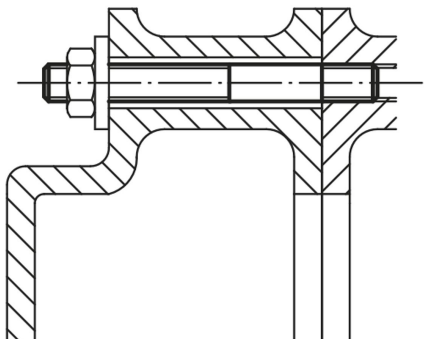

## 产品说明

材料：  
调制钢。

规格：  
轧制螺纹。  
M6-M12 强度为10.9，黑色。  
M14-M36 强度为8.8，黑色。

提示：  
允许的最大负荷参见技术手册。