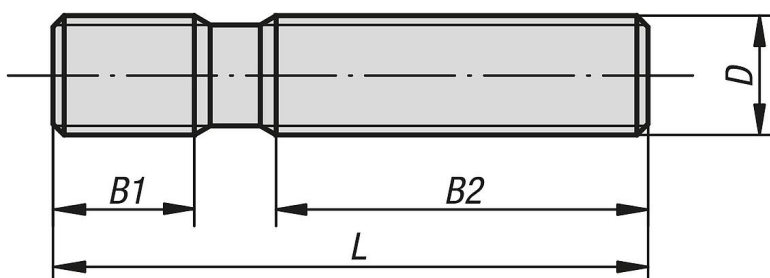

商品概述

订货号	D	L	B1	B2
07030-0632	M6	32	9	16
07030-0640	M6	40	9	20
07030-0650	M6	50	9	30
07030-0663	M6	63	9	40
07030-0680	M6	80	9	50
07030-06100	M6	100	9	63
07030-0840	M8	40	11	20
07030-0863	M8	63	11	40
07030-0880	M8	80	11	50
07030-08100	M8	100	11	63
07030-08125	M8	125	11	75
07030-08160	M8	160	11	100
07030-1050	M10	50	13	25
07030-1080	M10	80	13	50
07030-10100	M10	100	13	75
07030-10125	M10	125	13	75
07030-10160	M10	160	13	100
07030-10200	M10	200	13	125
07030-1250	M12	50	15	25
07030-1263	M12	63	15	32
07030-1280	M12	80	15	50
07030-12100	M12	100	15	63
07030-12125	M12	125	15	75
07030-12160	M12	160	15	100
07030-12200	M12	200	15	125