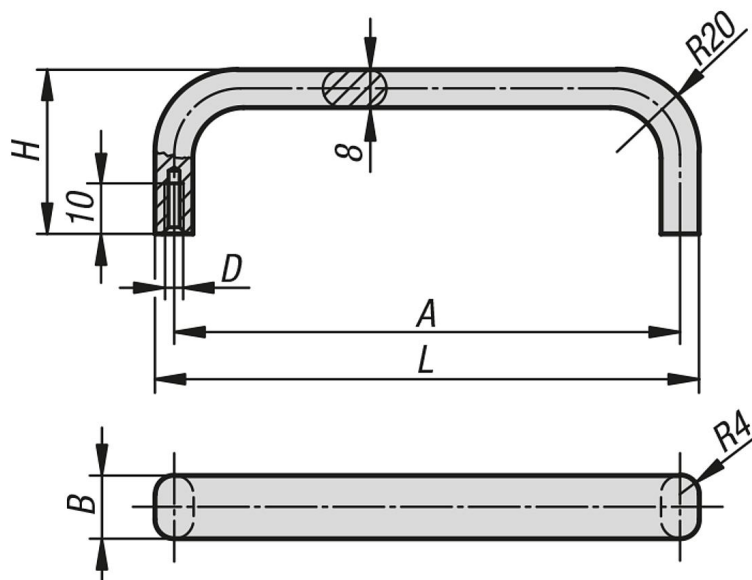

商品描述/产品说明

19"

产品说明

材料：
椭圆铝。

规格：
表面经磨光处理，并进行了自然色或黑色阳极氧化。

图纸

商品概述

订货号	主体颜色	A	B	D	H	L	负载能力 N
06918-055051	黑色	55	12	M5	40	63	500
06918-088051	黑色	88	12	M5	40	96	500
06918-100051	黑色	100	12	M5	40	108	500
06918-120051	黑色	120	12	M5	40	128	500
06918-180051	黑色	180	12	M5	40	188	500
06918-200051	黑色	200	12	M5	40	208	500
06918-235051	黑色	235	12	M5	40	243	500
06918-250051	黑色	250	12	M5	40	258	500
06918-055053	自然色	55	12	M5	40	63	500
06918-088053	自然色	88	12	M5	40	96	500
06918-100053	自然色	100	12	M5	40	108	500
06918-120053	自然色	120	12	M5	40	128	500
06918-180053	自然色	180	12	M5	40	188	500
06918-200053	自然色	200	12	M5	40	208	500
06918-235053	自然色	235	12	M5	40	243	500
06918-250053	自然色	250	12	M5	40	258	500