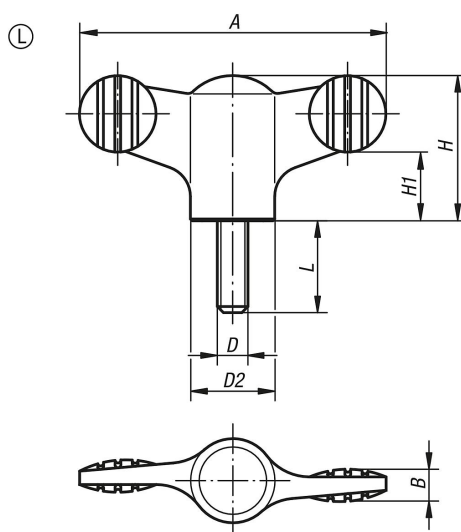

商品描述/产品说明

产品说明

材料：

热塑性塑料，黑灰色。

螺栓，钢制 5.8，或者 不锈钢 1.4305。

规格：

钢制、经蓝色钝化处理或亮色不锈钢。

图纸