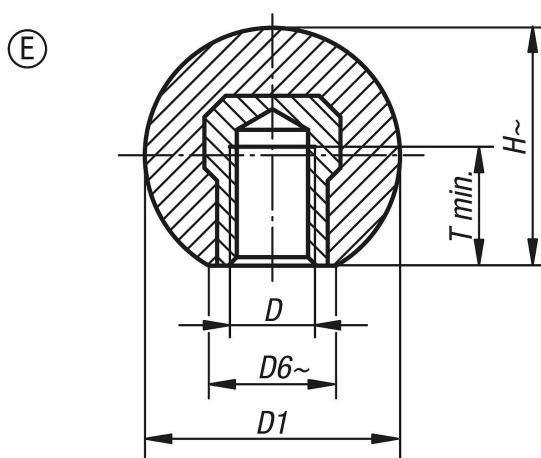

商品描述/产品说明

产品说明

材料：
热塑性塑料，黑色。
钢制衬套。

规格：
钢制镀锌。

根据要求：
其他颜色。

图纸

商品概述

| 订货号 | 类型 | D | D1 | D6 | H | T |
|-------------|----|-----|----|----|------|-----|
| 06247-22005 | E | M5 | 20 | 12 | 18 | 7,5 |
| 06247-22006 | E | M6 | 20 | 12 | 18 | 7,5 |
| 06247-22506 | E | M6 | 25 | 15 | 22,5 | 9 |
| 06247-22508 | E | M8 | 25 | 15 | 22,5 | 9 |
| 06247-23208 | E | M8 | 32 | 18 | 29 | 12 |
| 06247-23210 | E | M10 | 32 | 18 | 29 | 12 |