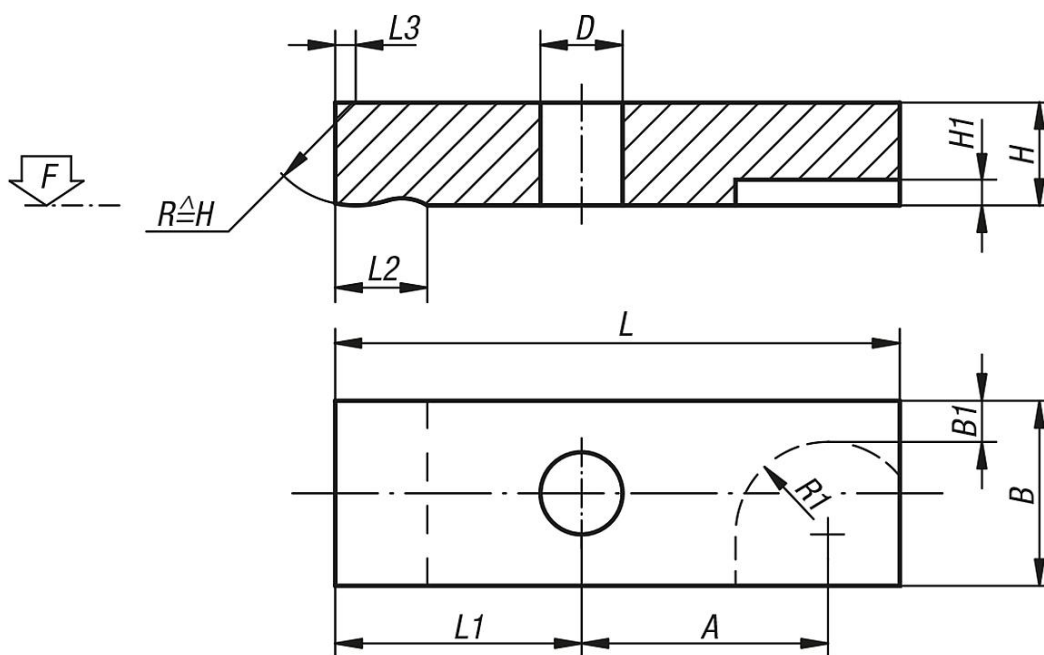

商品描述/产品说明

产品说明

材料：
调质钢 1.1191。

规格：
黑色氧化处理。

提示：
配合夹紧块 02130 和 02150 的定位销。

图纸

商品概述

订货号	L	L1	L2	L3	B	B1	H	H1	D	A	R1	F kN
04030-05	32	14	8	1,2	12	2,5	8	3	5,5	14	7	3,42
04030-06	40	17	10	1,6	16	4	10	3	7	18	8	4,82
04030-08	50	22	12	2	20	5	12	4	9	22	10	8,77
04030-10	63	28	16	2,5	25	6,5	16	4	11	27	12	13,9
04030-12	80	35	20	3	32	9	20	5	14	35	14	20,2
04030-14	100	44	25	4	40	12	25	6	16	44	16	27,6
04030-16	125	55	32	5	50	16	30	6	18	54	18	37,8
04030-20	160	75	40	6	60	20,5	30	8	22	65	22	58,8