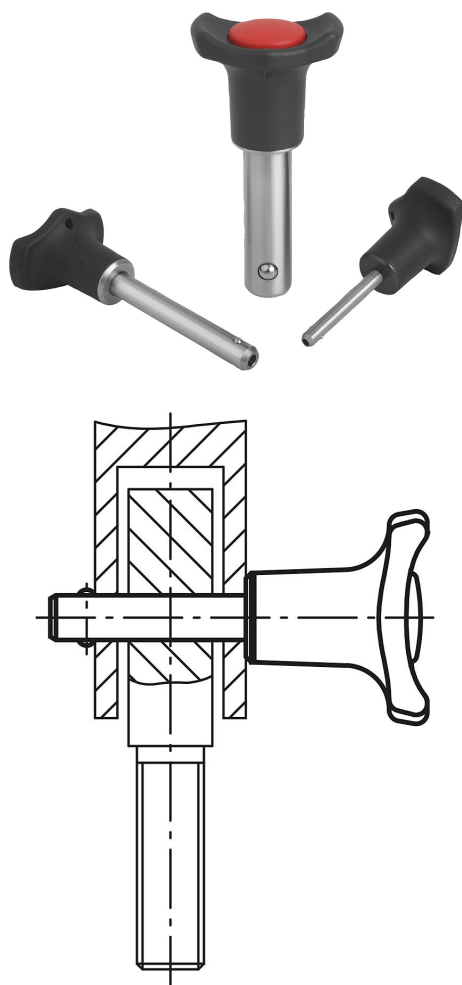

商品描述/产品说明

产品说明

材料：
热塑性塑料把手及按钮。
不锈钢主体。

规格：
手柄黑。
色按钮红色。
主体亮色。

提示：
快锁插销用于快捷简便地固定和连接部件和工件。
按下把手上的压紧旋钮可以解锁两个顶珠，并插入需要连接的工件。释放压紧旋钮，顶珠重新锁紧，形成可靠的连接。
A型适用于对精度要求较高的场合。

两端剪切力 (F) = S · τ aB max.

剪切力的数据与理论断裂载荷相关。
这些是不具约束力的指导值，未考虑安全因素，且不承担任何责任。给出的数值仅供参考，并不对财产构成任何相关法律保证。

负载值根据 DIN 50141 计算得出。每位用户必须单独确定快锁插销是否适合各自的使用。

制作快锁插销材料的多样性、天气条件和磨损会影响确定的数值。

特征：
A型
插销经抛光处理/钢制，较大轴向拉拔力
B型
插销公差H9/塑料材质，较小轴向拉拔力

附件：
快锁插销的固定衬套 03197
螺旋安全绳 03199
带吊环的安全绳 03199
钥匙圈 03199

图纸提示：
1) 金属凸缘
2) 塑料凸缘

图纸

商品概述

快锁插销，A型，金属凸缘

订货号	类型	D	D1	D2	D3	L	L1	L2	L5	安装孔 H11	双边径向力 max. kN
03193-3805010	A	38	5	5,5	16	10	6	32,5	16	5	15
03193-3805015	A	38	5	5,5	16	15	6	32,5	21	5	15
03193-3805020	A	38	5	5,5	16	20	6	32,5	26	5	15
03193-3805025	A	38	5	5,5	16	25	6	32,5	31	5	15
03193-3805030	A	38	5	5,5	16	30	6	32,5	36	5	15
03193-3806010	A	38	6	6,85	16	10	7	32,5	17	6	22
03193-3806015	A	38	6	6,85	16	15	7	32,5	22	6	22
03193-3806020	A	38	6	6,85	16	20	7	32,5	27	6	22
03193-3806025	A	38	6	6,85	16	25	7	32,5	32	6	22
03193-3806030	A	38	6	6,85	16	30	7	32,5	37	6	22
03193-3806035	A	38	6	6,85	16	35	7	32,5	42	6	22
03193-3806040	A	38	6	6,85	16	40	7	32,5	47	6	22
03193-3806045	A	38	6	6,85	16	45	7	32,5	52	6	22
03193-3806050	A	38	6	6,85	16	50	7	32,5	57	6	22
03193-3808020	A	38	8	9,5	16	20	8	32,5	28	8	38
03193-3808025	A	38	8	9,5	16	25	8	32,5	33	8	38
03193-3808030	A	38	8	9,5	16	30	8	32,5	38	8	38
03193-3808035	A	38	8	9,5	16	35	8	32,5	43	8	38
03193-3808040	A	38	8	9,5	16	40	8	32,5	48	8	38
03193-3808045	A	38	8	9,5	16	45	8	32,5	53	8	38