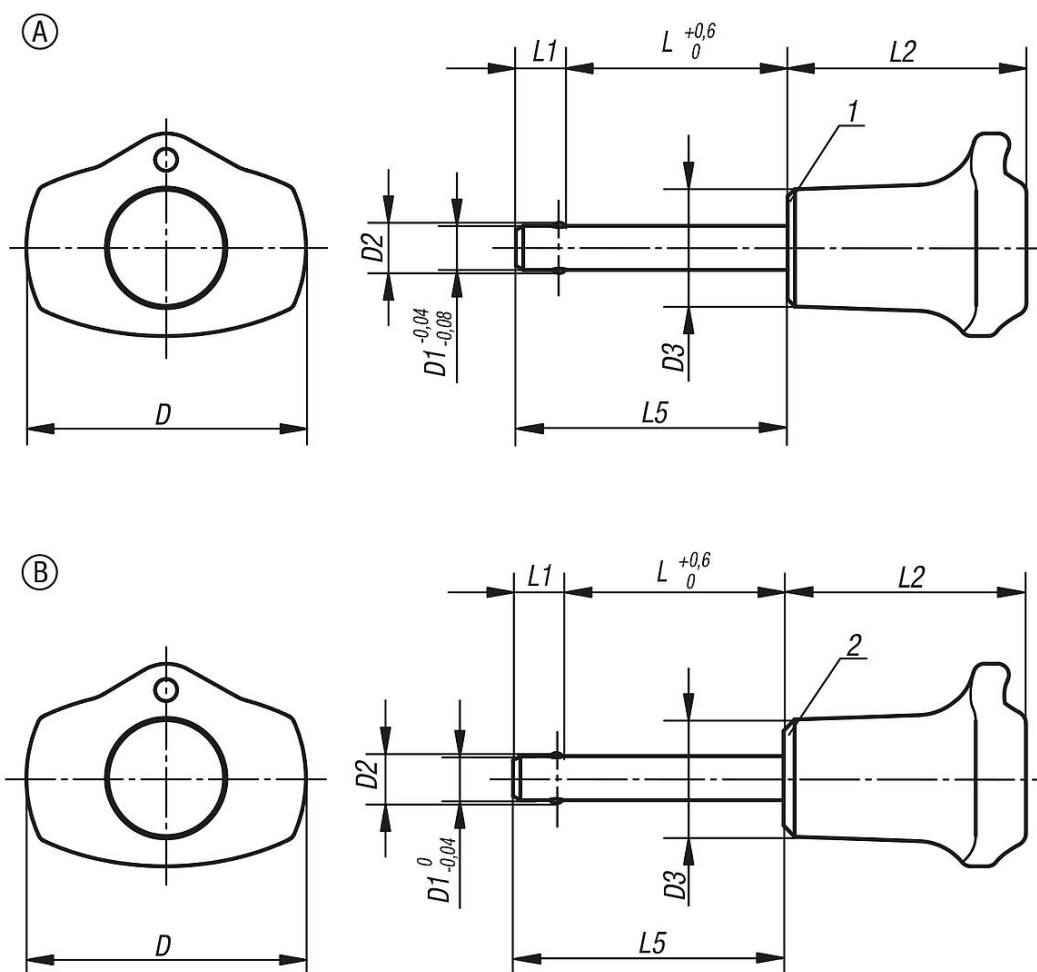

商品概述

快锁插销，A型，金属凸缘

订货号	类型	D	D1	D2	D3	L	L1	L2	L5	安装孔 H11	双边径向力 max. kN
03193-3805010	A	38	5	5,5	16	10	6	32,5	16	5	15
03193-3805015	A	38	5	5,5	16	15	6	32,5	21	5	15
03193-3805020	A	38	5	5,5	16	20	6	32,5	26	5	15
03193-3805025	A	38	5	5,5	16	25	6	32,5	31	5	15
03193-3805030	A	38	5	5,5	16	30	6	32,5	36	5	15
03193-3806010	A	38	6	6,85	16	10	7	32,5	17	6	22
03193-3806015	A	38	6	6,85	16	15	7	32,5	22	6	22
03193-3806020	A	38	6	6,85	16	20	7	32,5	27	6	22
03193-3806025	A	38	6	6,85	16	25	7	32,5	32	6	22
03193-3806030	A	38	6	6,85	16	30	7	32,5	37	6	22
03193-3806035	A	38	6	6,85	16	35	7	32,5	42	6	22
03193-3806040	A	38	6	6,85	16	40	7	32,5	47	6	22
03193-3806045	A	38	6	6,85	16	45	7	32,5	52	6	22
03193-3806050	A	38	6	6,85	16	50	7	32,5	57	6	22
03193-3808020	A	38	8	9,5	16	20	8	32,5	28	8	38
03193-3808025	A	38	8	9,5	16	25	8	32,5	33	8	38
03193-3808030	A	38	8	9,5	16	30	8	32,5	38	8	38
03193-3808035	A	38	8	9,5	16	35	8	32,5	43	8	38
03193-3808040	A	38	8	9,5	16	40	8	32,5	48	8	38
03193-3808045	A	38	8	9,5	16	45	8	32,5	53	8	38