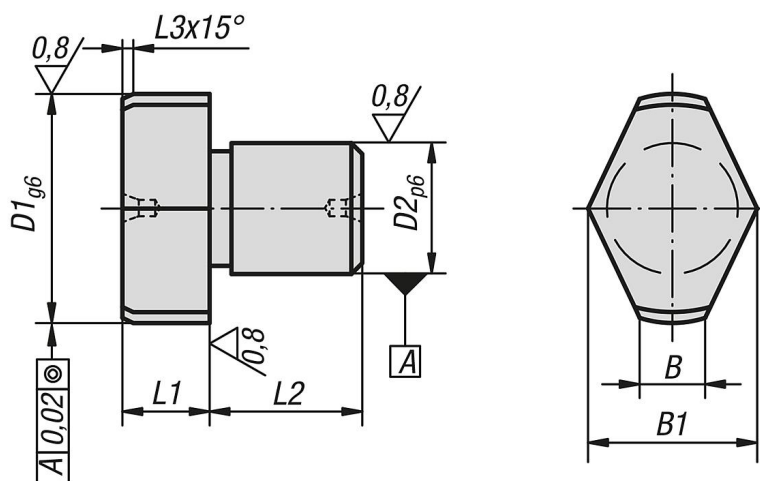

商品描述/产品说明

产品说明

材料：
工具钢。

规格：
硬化和抛光处理。

提示：
平侧面，含定心。

图纸

商品概述

订货号	D1	D2	L1	L2	L3	B	B1
03140-05	8	5	8	8	2	2	6,6
03140-07	10	7	8	8	2	3	8,6
03140-08	12	8	8	10	2	3	9,8
03140-081	14	8	8	10	3	3,5	11,2
03140-09	16	9	8	12	3	4	13,2
03140-12	18	12	8	12	3	4,5	14,7
03140-121	20	12	8	14	3	5	16,6
03140-14	22	14	8	14	3	5,6	18
03140-16	25	16	8	16	3	6	19,8