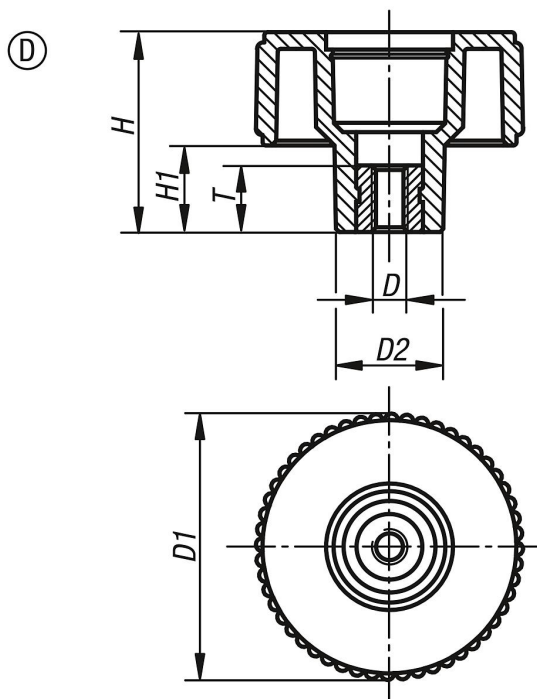

商品描述/产品说明

产品说明

材料：
热塑性塑料，黑灰色。
衬套或螺栓，不锈钢 1.4305。

规格：
不锈钢 亮色。

图纸

商品概述

订货号	类型	D	D1	D2	H	H1	T
06267-1105	D	M5	40	16,5	30	13	10
06267-1106	D	M6	40	16,5	30	13	10
06267-1108	D	M8	40	16,5	30	13	14
06267-1208	D	M8	50	18	35	15	14
06267-1210	D	M10	50	18	35	15	14
06267-1310	D	M10	63	22	40	17	14
06267-1312	D	M12	63	22	40	17	18