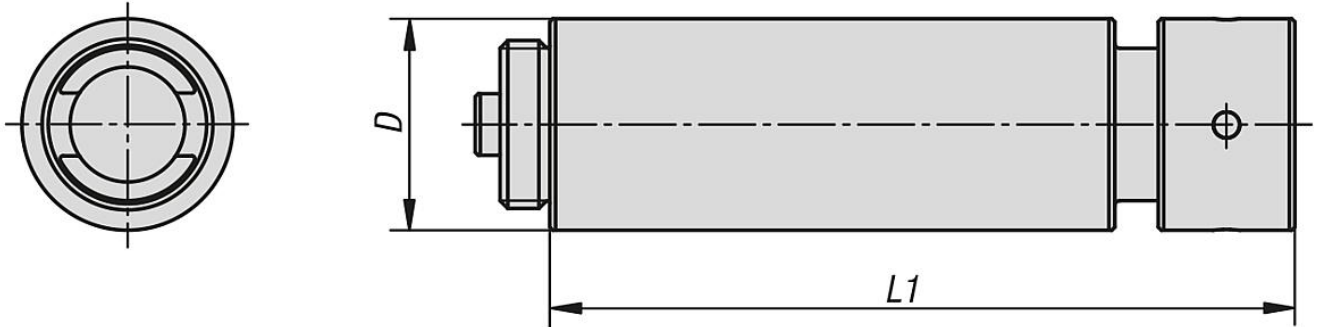

## 产品说明

材料：  
调制钢。

规格：  
黑色氧化处理。

## 商品概述

订货号	D	L1	夹紧范围
41355-060	34	60	延长 60 mm
41355-120	34	120	延长 120 mm
41355-240	34	240	延长 240 mm
41355-480	34	480	延长 480 mm