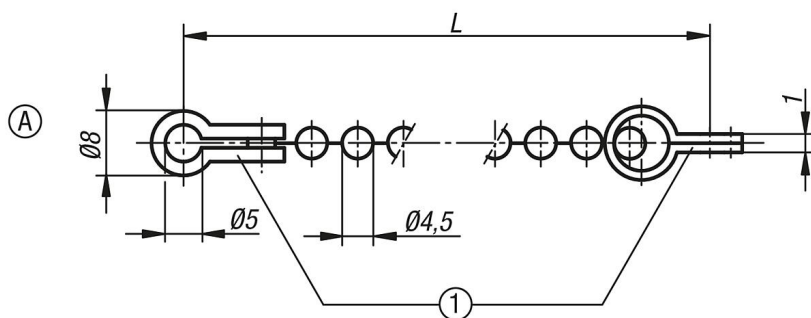

商品描述/产品说明

产品说明

材料：
黄铜或不锈钢链条。

提示：
没有标注长度的情况下默认提供1000 mm。

图纸提示：
1) 相同部件

图纸

商品概述

订货号	类型	类型 1	主体材料	L
96390-00X	A	单	黄铜	160/320/500/1000
96390-01X	A	单	不锈钢	160/320/500/1000