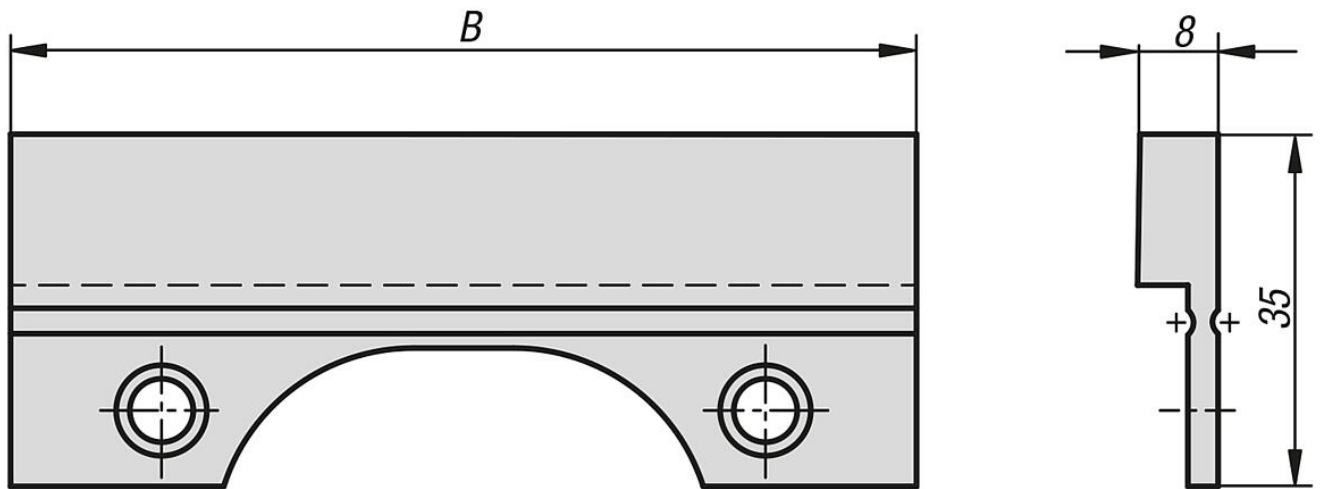

商品描述/产品说明

产品说明

材料：
工具钢。

图纸

商品概述

订货号	B
41320-0900	90
41320-1250	125