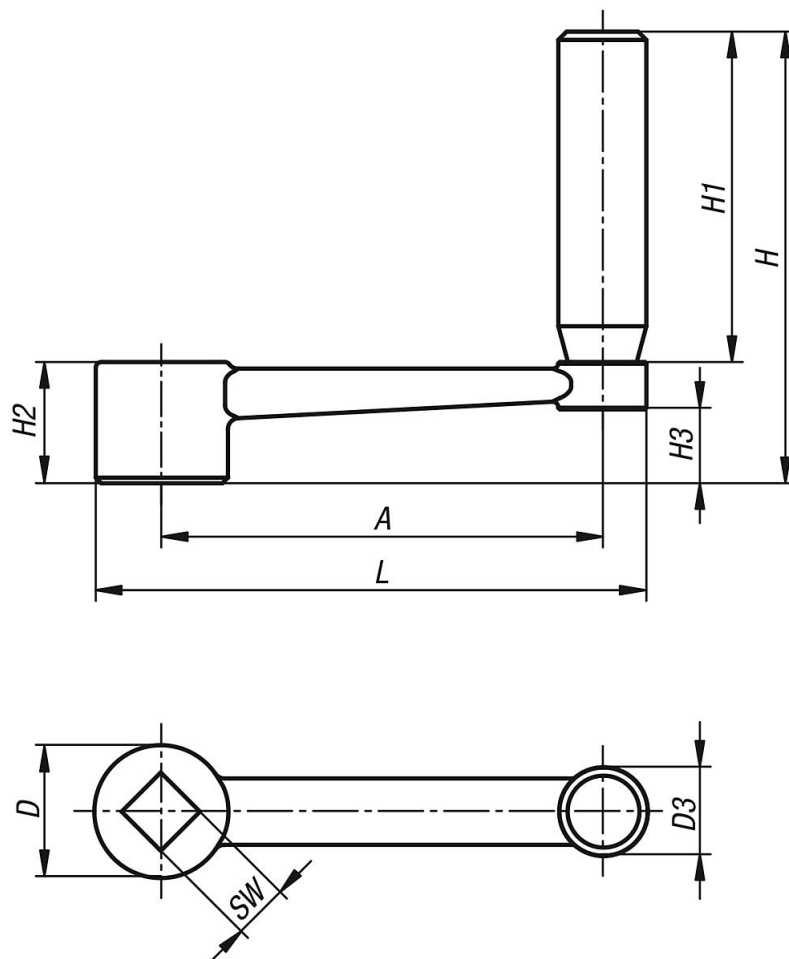

商品描述/产品说明

产品说明

规格：
亮色。

提示：
类似 DIN 469。

图纸

商品概述

订货号	类型 1	类型 2	D	D3	H	H1	H2	H3	A	L	SW
06505-4110	内四角	无横孔	24	16	82	60	22	13,4	80	100	10
06505-4212	内四角	无横孔	28	20	98	72	26	16	100	124	12
06505-4314	内四角	无横孔	30	26	118	90	28	15,8	125	153	14
06505-4417	内四角	无横孔	34	26	122	90	32	19,6	160	190	17