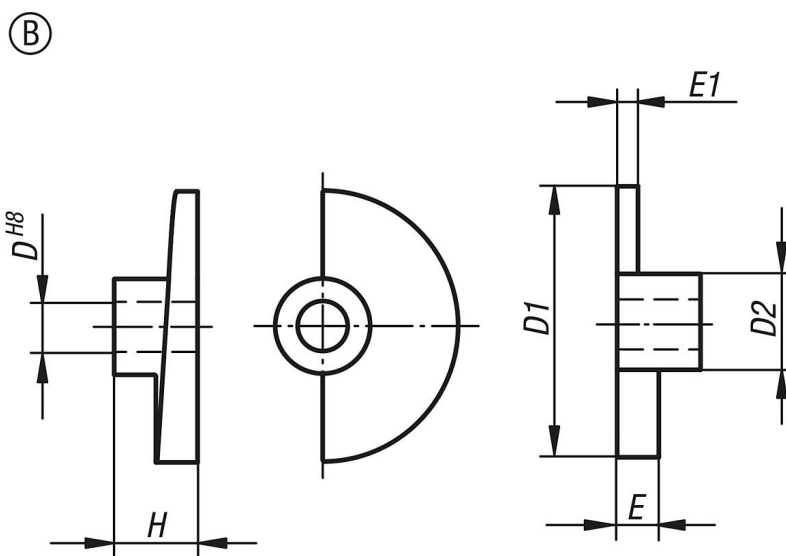

商品描述/产品说明

产品说明

材料：
烧结钢。

图纸

商品概述

订货号	类型	D	D1	D2	E	E1	H
04362-208	B	8	35	18	7	3	15
04362-210	B	10	35	18	7	3	15
04362-212	B	12	65	23	7	5	20
04362-216	B	16	80	27	9	6	24