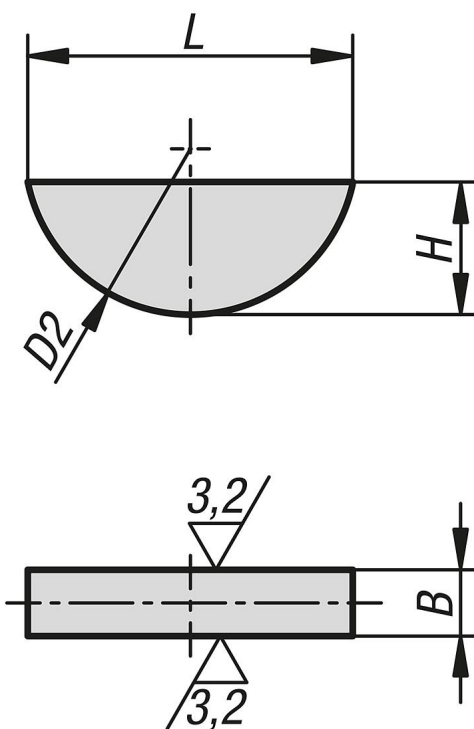

Item description/product images

Description

Material:

Steel 1.1192

Version:

Bright.

On request:

Stainless steel 1.4571 woodruff keys.

Drawings

Overview of items

Order No.	B	H	L	D2
03289-02X5	2	5	12,6	13
03289-03X5	3	5	12,6	13
03289-03X65	3	6,5	15,7	16
03289-04X5	4	5	12,6	13
03289-04X65	4	6,5	15,7	16
03289-04X75	4	7,5	18,6	19
03289-05X65	5	6,5	15,7	16
03289-05X75	5	7,5	18,6	19
03289-05X9	5	9	21,6	22
03289-06X9	6	9	21,6	22
03289-06X10	6	10	24,5	25
03289-06X11	6	11	27,3	28
03289-08X11	8	11	27,3	28
03289-08X13	8	13	31,4	32

Overview of items

Order No.	B	H	L	D2
03289-10X13	10	13	31,4	32
03289-10X16	10	16	43,1	45