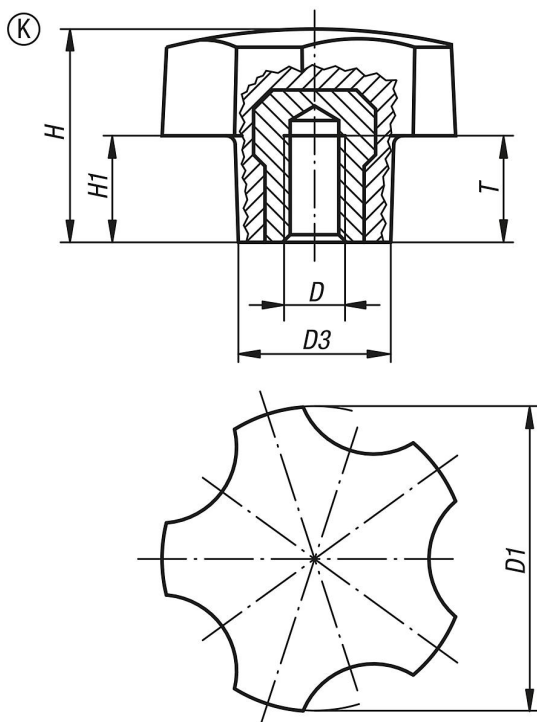

## Description

**Material:**

Black thermoset PF 31.  
Bush electro zinc-plated steel.

**Version:**

High-gloss polished.

**Note:**

The versions 06850-3205 and 06850-3206 have a brass bush.

**On request:**

## Drawings

## Overview of items

Order No.	Form	D	D1	D3	H	H1	T
06850-3205	K	M5	32	16	22,4	11,2	10
06850-3206	K	M6	32	16	22,4	11,2	9
06850-4006	K	M6	40	20	28	14	12
06850-4008	K	M8	40	20	28	14	14
06850-4010	K	M10	40	20	28	14	14
06850-5008	K	M8	50	25	35	17,5	14
06850-5010	K	M10	50	25	35	17,5	14