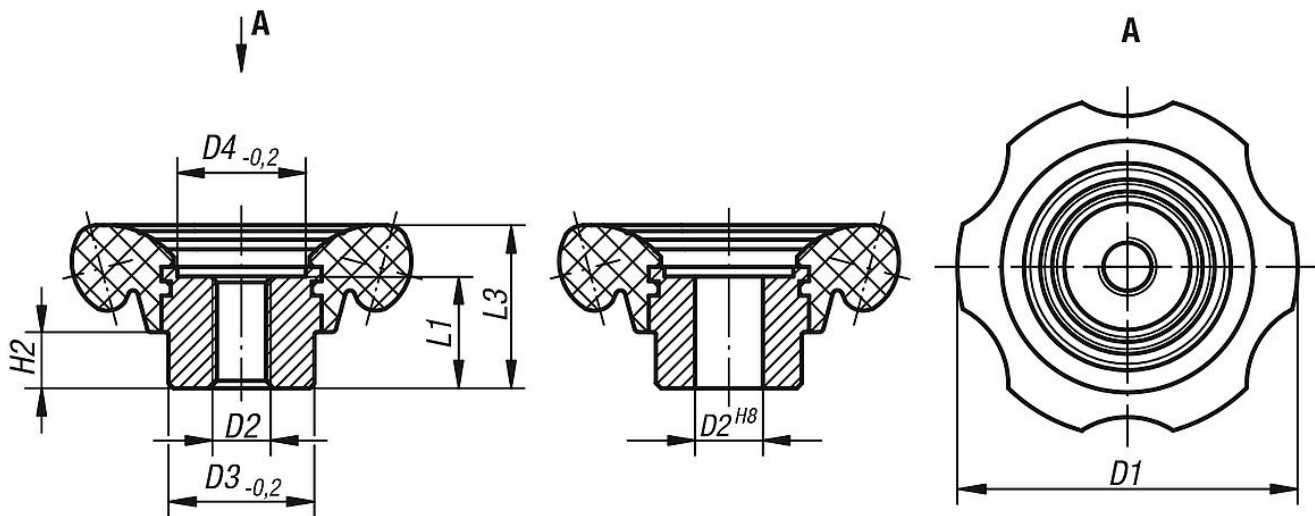

Item description/product images

Description

Material:

Handwheel thermoset PF 31.
Bush steel, black oxidised.

Version:

High-gloss polished, black.

Drawings

Overview of items

Order No.	Version 1	D1	D2	D3	D4	H2	L1	L3
06830-70110	internal thread	70	M10	30	26,5	11,5	23	33,5
06830-70112	internal thread	70	M12	30	26,5	11,5	23	33,5
06830-83112	internal thread	83	M12	35	31,5	14	28	40
06830-83116	internal thread	83	M16	35	31,5	14	28	40
06830-70212	reamed hole	70	12H8	30	26,5	11,5	23	33,5
06830-70214	reamed hole	70	14H8	30	26,5	11,5	23	33,5
06830-83214	reamed hole	83	14H8	35	31,5	14	28	40
06830-83216	reamed hole	83	16H8	35	31,5	14	28	40