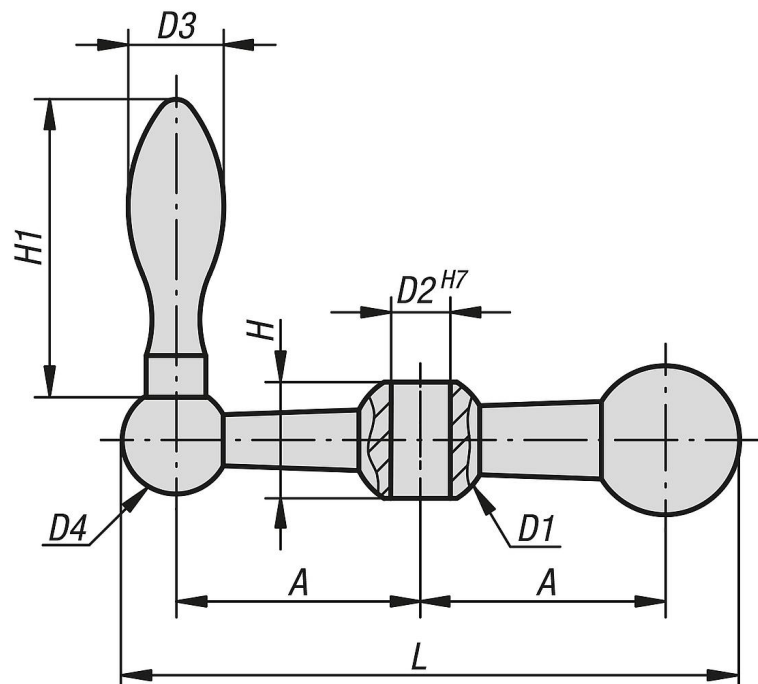

Item description/product images

Description

Material:
Steel.

Version:
Electro zinc-plated.

Note:
Fixed handle DIN 39.

Drawings

Overview of items

Order No.	A	D1	D2	D3	D4	H	H1	L
06510-107	25	16	7	10	13	13	32	65,5
06510-108	34	20	8	14	16	17	46	87
06510-110	41	23	10	16	18	19,5	50	103,5
06510-112	50	26	12	18	20	21,5	56	124