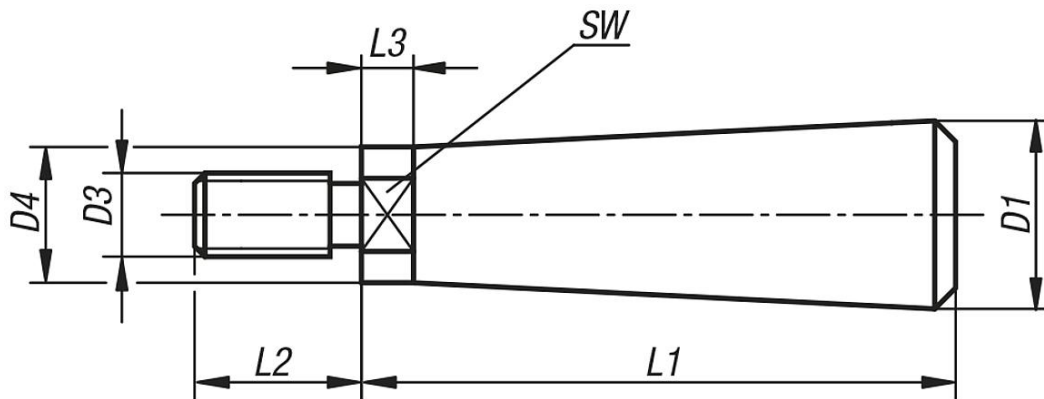

## Description

**Material:**

Black thermoset PF 31.  
Axle steel.

**Version:**

Centre pin electro zinc-plated.

## Drawings

## Overview of items

Order No.	D1	D3	D4	L1	L2	L3	SW
06314-18	18	M8	13	57	16	5	11
06314-23	20	M10	16	69	20	5	13