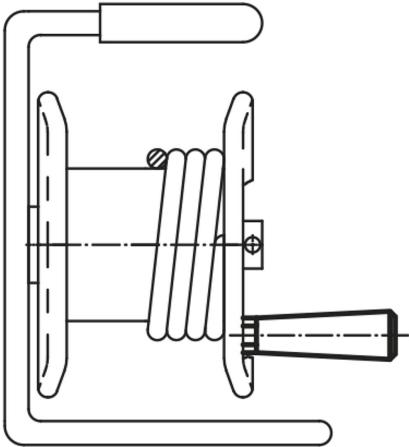

## Item description/product images

## Description

**Material:**

Black thermoset PF 31.  
Axle steel.

**Version:**

Centre pin electro zinc-plated.

## Overview of items

Order No.	D1	D3	D4	L1	L2	L3	SW
06314-18	18	M8	13	57	16	5	11
06314-23	20	M10	16	69	20	5	13