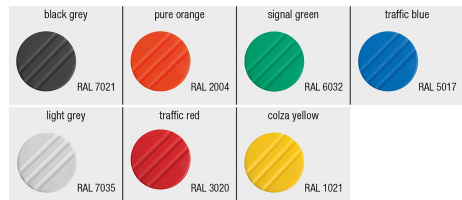

Item description/product images

Description

Material:
Black grey thermoplastic.
Threaded pin steel 5.8.

Version:
Steel trivalent blue-passivated.

Drawings

Overview of items

Order No.	Form	Colour Cap	Size	D	D1	D2	H	H1	L
06266-5105X10	L	black grey RAL 7021	1	M5	40	16,5	31	13	10
06266-51051X10	L	orange RAL 2004	1	M5	40	16,5	31	13	10
06266-51052X10	L	signal green RAL6032	1	M5	40	16,5	31	13	10
06266-51053X10	L	blue RAL5017	1	M5	40	16,5	31	13	10
06266-51055X10	L	light grey RAL 7035	1	M5	40	16,5	31	13	10
06266-51056X10	L	traffic red RAL 3020	1	M5	40	16,5	31	13	10
06266-51057X10	L	colza yellow RAL 1021	1	M5	40	16,5	31	13	10
06266-5105X20	L	black grey RAL 7021	1	M5	40	16,5	31	13	20
06266-51051X20	L	orange RAL 2004	1	M5	40	16,5	31	13	20