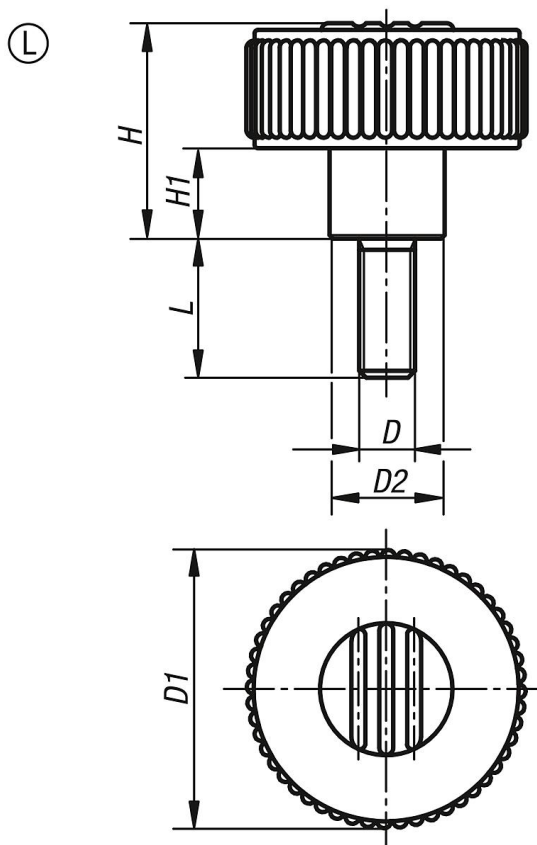

Item description/product images

Description

Material:
Black grey thermoplastic.
Threaded pin steel 5.8.

Version:
Steel trivalent blue-passivated.

Drawings

Overview of items

Order No.	Form	Colour Cap	Size	D	D1	D2	H	H1	L
06266-5105X10	L	black grey RAL 7021	1	M5	40	16,5	31	13	10
06266-51051X10	L	orange RAL 2004	1	M5	40	16,5	31	13	10
06266-51052X10	L	signal green RAL6032	1	M5	40	16,5	31	13	10
06266-51053X10	L	blue RAL5017	1	M5	40	16,5	31	13	10
06266-51055X10	L	light grey RAL 7035	1	M5	40	16,5	31	13	10
06266-51056X10	L	traffic red RAL 3020	1	M5	40	16,5	31	13	10
06266-51057X10	L	colza yellow RAL 1021	1	M5	40	16,5	31	13	10
06266-5105X20	L	black grey RAL 7021	1	M5	40	16,5	31	13	20
06266-51051X20	L	orange RAL 2004	1	M5	40	16,5	31	13	20