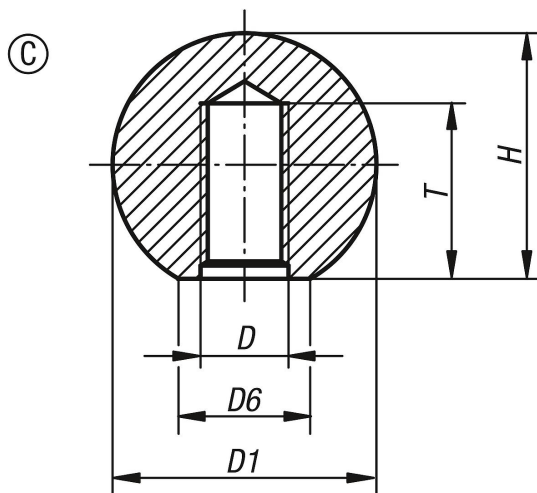

Item description/product images

Description

Material:

Black thermoset PF 31

Version:

High-gloss polished.

Drawings

Overview of items

Order No.	Form	Main colour	D	D1	D6	H	T
06250-11604	C	black	M4	16	8	15	6
06250-11605	C	black	M5	16	8	15	7,5
06250-11606	C	black	M6	16	8	15	9
06250-12005	C	black	M5	20	12	18	7,5
06250-12006	C	black	M6	20	12	18	9
06250-12506	C	black	M6	25	15	23	9
06250-12508	C	black	M8	25	15	23	12
06250-13008	C	black	M8	30	16	28	12
06250-13208	C	black	M8	32	18	29	12
06250-13210	C	black	M10	32	18	29	15
06250-13508	C	black	M8	36	17	33	18
06250-13510	C	black	M10	36	17	33	15
06250-14008	C	black	M8	40	20	37,5	12
06250-14010	C	black	M10	40	20	37,5	15
06250-14012	C	black	M12	40	20	37,5	18
06250-14510	C	black	M10	45	20	43	15
06250-14512	C	black	M12	45	20	43	18
06250-15010	C	black	M10	50	22	48	15
06250-15012	C	black	M12	50	28	48	18
06250-116041	C	red	M4	16	8	15	6
06250-116051	C	red	M5	16	8	15	7,5
06250-120051	C	red	M5	20	12	18	7,5

Overview of items

Order No.	Form	Main colour	D	D1	D6	H	T
06250-120061	C	red	M6	20	12	18	9
06250-125061	C	red	M6	25	15	23	9
06250-125081	C	red	M8	25	15	23	12
06250-130081	C	red	M8	30	16	28	12
06250-132081	C	red	M8	32	18	29	12
06250-140081	C	red	M8	40	20	37,5	12
06250-135101	C	red	M10	36	17	33	15
06250-140101	C	red	M10	40	20	37,5	15
06250-150101	C	red	M10	50	22	48	15
06250-150121	C	red	M12	50	28	48	18