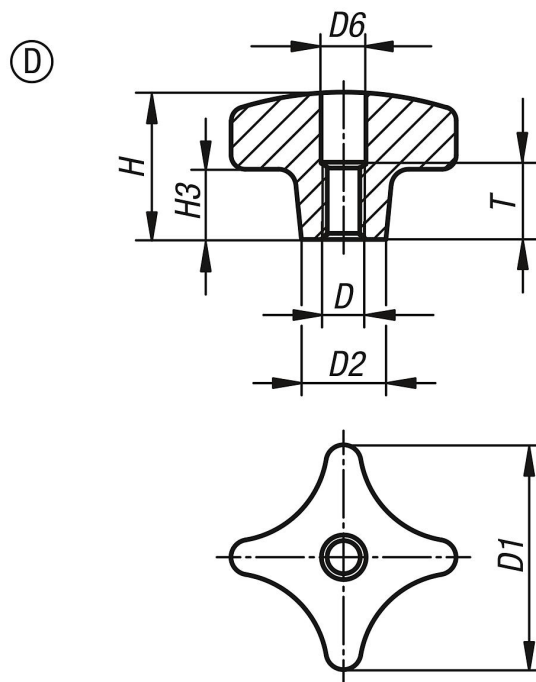

Item description/product images

Description

Material:

Grey cast iron GJL 200.

Version:

Vibratory ground.

Bright.

Drawings

Overview of items

Order No.	Form	Version 1	D	D1	D2	D6	H	H3	T
06160-406	D	-	M6	32	12	6,4	20	10	10
06160-408	D	-	M8	40	14	8,4	25	14	13
06160-410	D	-	M10	50	18	10,5	32	20	16
06160-412	D	-	M12	63	20	13	40	25	20
06160-416	D	-	M16	80	25	17	50	30	20
06160-420	D	-	M20	100	32	21	63	38	25